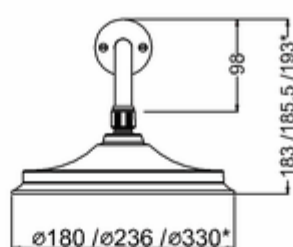

## ДУШЕВАЯ СТОЙКА С ВСТРОЕННЫМ ТЕРМОСТАТОМ TF1S С ДУШЕВОЙ НАСАДКОЙ 9"

**TF1S** Душевой комплект Trent встраиваемый, с 1 выпуском, цвет хром (без душевой насадки)  
**V17/ARCV17 CHR** Душевая насадка 9'

\* Three options of shower heads  
(6 inch, 9 inch and 12 inch)