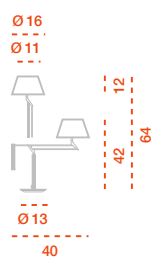

BARCELONA DESIGN GALILEA

Pascual Salvador

Продажа дизайнерской мебели, света и аксессуаров. **Lampara de mesa con luz directa y difusa. Se caracteriza por su brazo abatible y giratorio.**

8 (800) 500-70-36
hello@barcelonadesign.ru
www.barcelonadesign.ru

BOMBILLAS

- 1x60 W máx. E14.
- 1x15 W máx. bajo consumo E14.

ACABADOS

Titanio, plomo metalizado y oro metalizado.
Pantallas: blanco o beige en algodón.

Table lamp with direct and diffuse light. Adjustable and movable arm.

BULBS

- 1x60 W max. E14.
- 1x15 W max. low energy E14.

FINISHINGS

Metallic lead, metallic gold and titanium.
Shades: cotton fabric in white or beige.

p. 36

p. 98