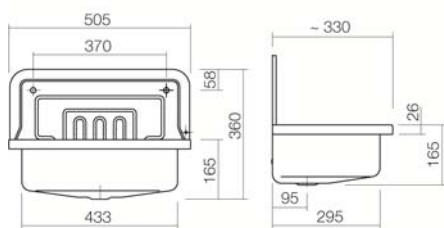

Aform

Ficha técnica

Lavabo-fregadero
AG.CONTRA505
Referencia: 1300000000
Diseño de partners: Alape

Propiedades

Nombre del artículo	AG.CONTRA505
Referencia	1300000000
Color estándar	Blanco
Superficie especial	-
Variante	sin orificio para grifería, sin rebosadero
Variante especial	-
Medidas	505 x 330 x 360 mm
Material	Acero vitrificado
Peso neto	3,7 kg
Montaje	para la conexión a la pared
Accesorios	-
Indicaciones acerca de la grifería	-

Con grifería de salida vertical (ángulo de impacto 90°) y aireador incorporado, el agua cae de forma óptima sobre orificio de desagüe.

Especificación de texto

Lavabo-fregadero, 505 x 330 mm, vitrificado en el interior y en el exterior, blanco, sin orificio para grifería, sin rebosadero, borde de plástico en gris, incluye válvula de desagüe con cadena y tapón