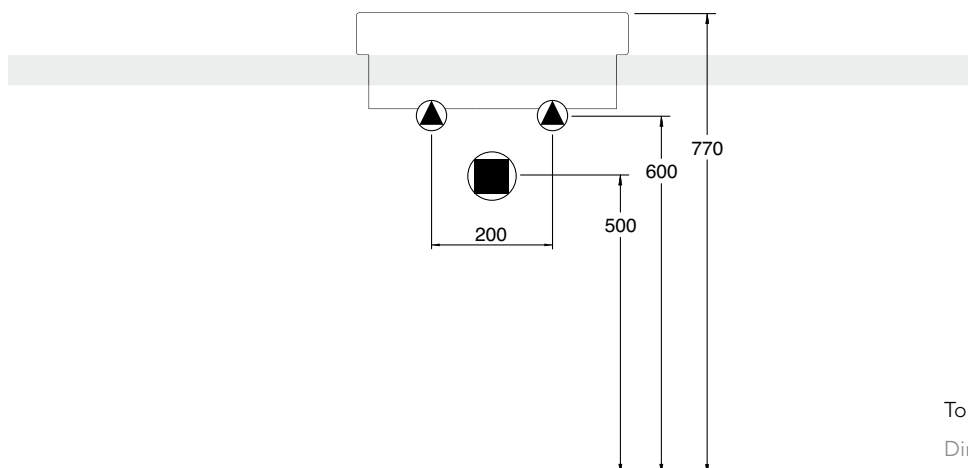

TEOREMA 2.0 45A

Art. 5108 - 45 x 44 - 45 x 44 Cm - 14 Kg - 3,5 L.

Lavabo da incasso, predisposto per rubinetteria monoforo, su richiesta tre fori senza fori rubinetteria

Built-in washbasin, configured for single-hole tap set, on request, available with three holes or without holes for tap set

Lavabo encastré, conçu pour robinetterie monotrou, disponible sur demande avec trois trous ou aucun trou de robinetterie

Einbauwaschbecken, ausgelegt für 1-Loch-Armatur, auf Anfrage drei oder ohne Armaturlöcher

Lavabo de encaje con predisposición para grifería monoforo o sobre pedido con tre foros o ningun para grifería

Раковина умывальника встраиваемая с одним отверстием под смеситель.

По запросу поставляется с тремя отверстиями под краны или без отверстий

DIMA - TEMPLATE
GABARIT - SCHABLONE
PLANTILLA - ШАБЛОН

Tolleranza dimensioni $\pm 5\%$

Dimension tolerance $\pm 5\%$