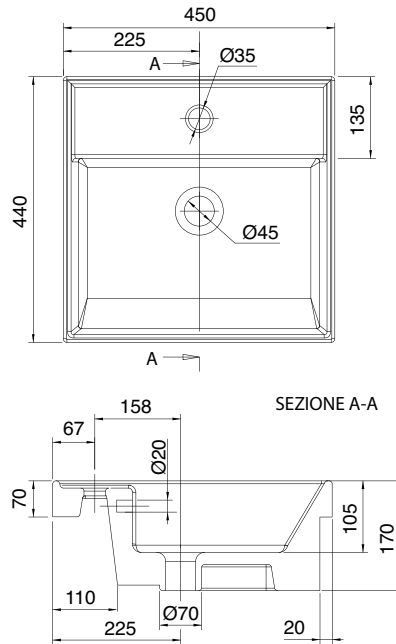

TEOREMA 2.0 45A

Art. 5108 - 45 x 44 - 45 x 44 Cm - 14 Kg - 3,5 L.

Lavabo da incasso, predisposto per rubinetteria monoforo, su richiesta tre fori senza fori rubinetteria

Built-in washbasin, configured for single-hole tap set, on request, available with three holes or without holes for tap set

Lavabo encastré, conçu pour robinetterie monotrou, disponible sur demande avec trois trous ou aucun trou de robinetterie

Einbauwaschbecken, ausgelegt für 1-Loch-Armatur, auf Anfrage drei oder ohne Armaturlöcher

Lavabo de encaje con predisposición para grifería monoforo o sobre pedido con tre foros o ningun para grifería

Раковина умывальника встраиваемая с одним отверстием под смеситель.

По запросу поставляется с тремя отверстиями под краны или без отверстий

DIMA - TEMPLATE
GABARIT - SCHABLONE
PLANTILLA - ШАБЛОН

Tolleranza dimensioni $\pm 5\%$

Dimension tolerance $\pm 5\%$