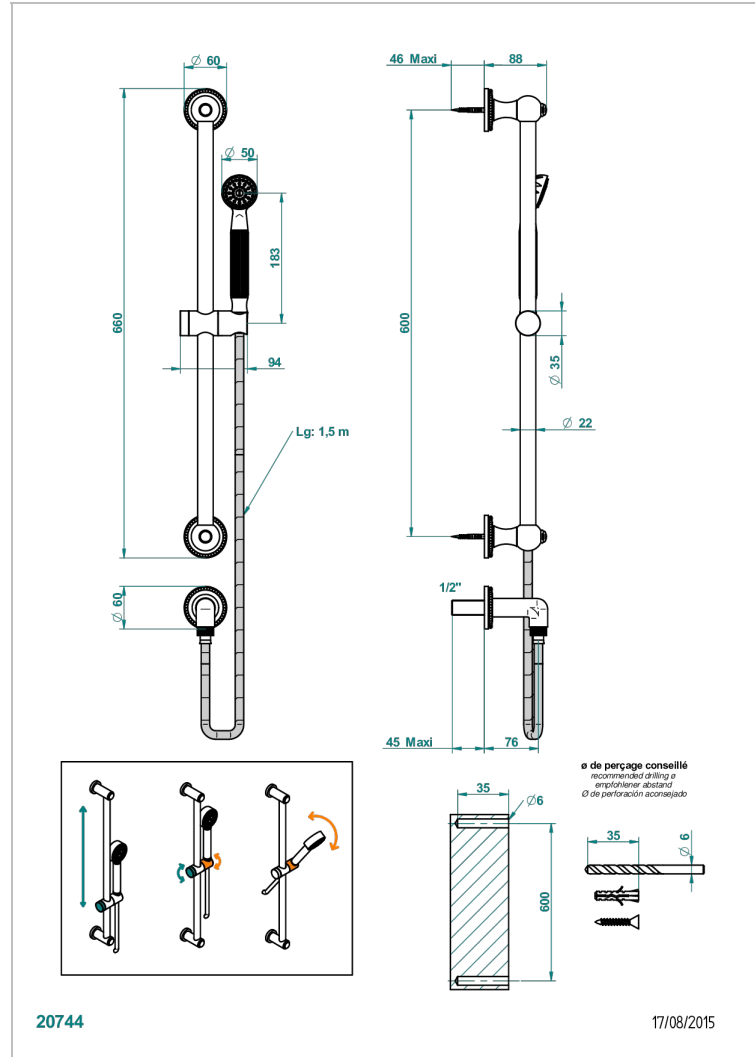

AMOUR DE TRIANON

G24-58

Душ ручной стильный встраиваемый в стену, 60 см штанга, шланг, крючок и патрубок для душа

THG[®]
PARIS

ХАРАКТЕРИСТИКИ

- Amour de Trianon
- Душ ручной стильный встраиваемый в стену, 60 см штанга, шланг, крючок и патрубок для душа

ТЕХНИЧЕСКИЕ ХАРАКТЕРИСТИКИ

- Recommandé : 3 bars (max. 5 bars) - Advised : 43,5 psi (max. 72 psi)
- 9,5 l/min à 3 bars (2.5 gpm at 43.5 psi)

ДОСТУПНЫЕ ВАРИАНТЫ ПОКРЫТИЙ

Аранья (чёрный никель) - D24

Бронза - D01