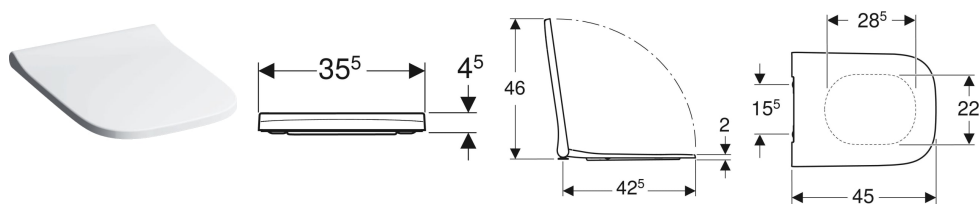

Сиденье для унитаза Geberit Smyle тонкое исполнение

Образец

Характеристики

- Антибактериальный
- Тонкое исполнение
- Крышка унитаза, внахлест

Технические характеристики

Материал	Дюропласт
Fastening distance	15.5 см

Арт. №	Цвет / поверхность	Быстроразъемные петли	Функция плавного опускания	Крепление	Материал шарнира
500.687.01.1	Белый	Да	Да	Сверху	Хромированная латунь
500.237.01.1	Белый	Нет	Да	Сверху	Хромированная латунь
500.238.01.1	Белый	Нет	Нет	Сверху	Хромированная латунь