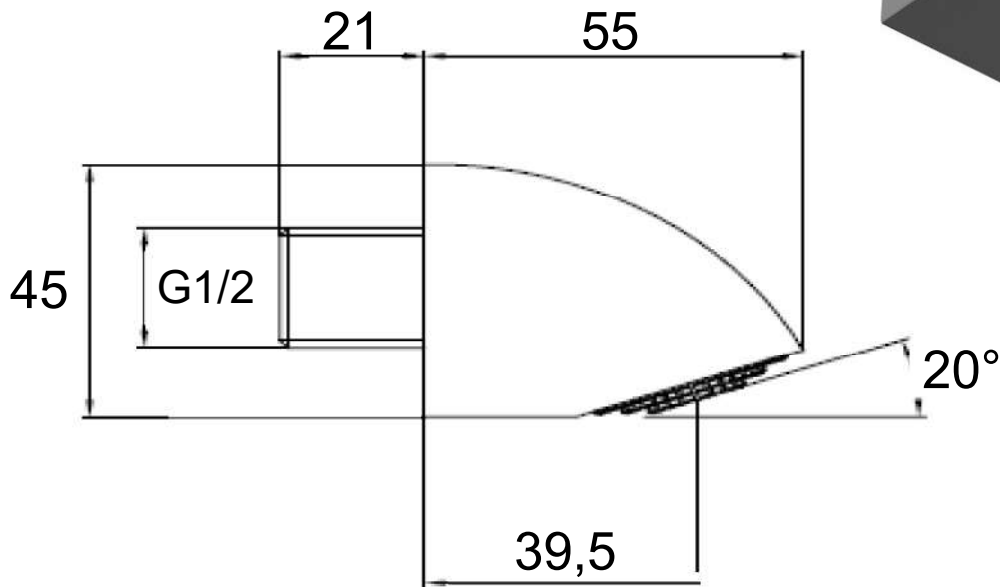

DANIEL

SCHEDA TECNICA TECHNICAL FEATURES

ART. COD.

A560AVS

SOFFIONE DOCCIA ANTIVANDALO E ANTIMPICCAGIONE CON GETTO FISSO
ANTI VANDAL AND ANTI HANGING SHOWER HEAD WITH FIX SPRAY

MATERIALI / MATERIALS

OTTONE CROMATO / CHROME PLATED BRASS