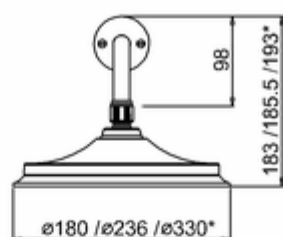

## ДУШЕВАЯ СТОЙКА С ВСТРОЕННЫМ ТЕРМОСТАТОМ VF1S С ДУШЕВОЙ НАСАДКОЙ 12"

**VF1S** Душевой комплект Severn встраиваемый, с 1 выпуском, цвет Хром (без душ.насадки)  
**V60/ARCV60 CHR** Душевая насадка 12"

\* Three options of shower heads  
(6 inch, 9 inch and 12 inch)