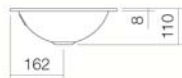

Medidas

ø 325 x 109 mm

Material

Acero vitrificado

Peso neto

1,3 kg

Montaje

para el encastrado sobre encimera

Accesorios

Sifón SI.2, Sifón SI.3, Válvula tapón de desagüe VT.1

Indicaciones acerca de la grifería

Zona de impacto recomendada aprox. 76 – 106 mm desde el borde del lavabo.

Con grifería de salida vertical (ángulo de impacto 90°) y aireador incorporado, el agua cae de forma óptima sobre orificio de desagüe.

Especificación de texto

Lavabo encastrado, circular, diámetro 325 mm, vitrificado en el interior y en el exterior, blanco, sin orificio para grifería, con rebosadero, incluye set de fijación y dispositivo de rebosadero