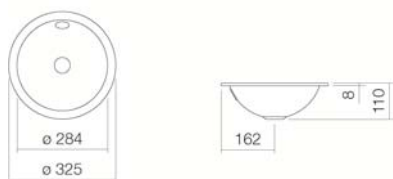

Modello standard
Varianti

Dimensione
Materiale

Peso netto

Montaggio

Accessori

Indicazioni per la rubinetteria

Rubinetteria con erogazione perpendicolare alla bocca (angolo di direzione 90°) e con l'areatore anticalcare inserito garantisce una caduta ottimale dell'acqua nel bacino del lavabo.

EB.K325

2000200000

Bianco

Bianco, idrorepellente (XXXX XXX 400)

Bianco, superficie antibatterica (XXXX XXX 401)

senza foro per il rubinetto, con troppo pieno

senza troppo pieno, colori speciali e opachi

ø 325 x 109 mm

Acciaio vetrificato

1,3 kg

per l'incasso dall'alto e dal basso

Sifone SI.2, Sifone SI.3, Piletta di scarico cromata VT.1

Punto di caduta ottimale ca. 76 – 106 mm dal bordo del lavabo.

Specifiche Testo

Lavabo da incasso, circolare ø 325 mm, vetrificato internamente ed esternamente, bianco, senza foro per il rubinetto, con troppo pieno, compreso kit di fissaggio e corredo per il troppo pieno