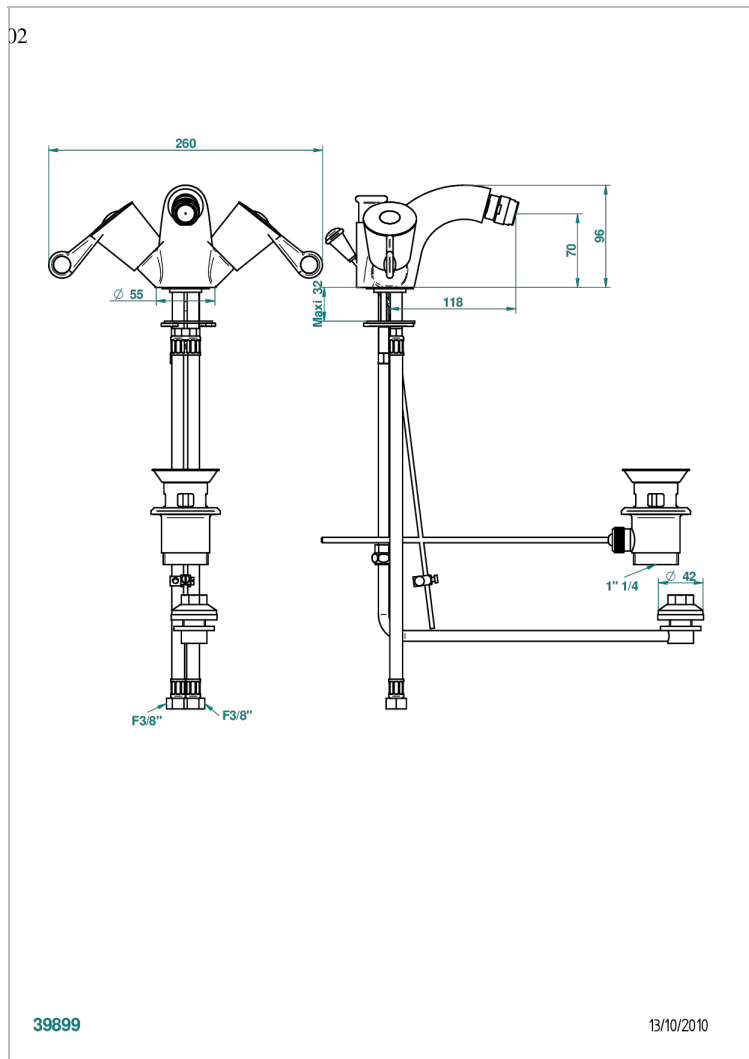

БАГАТЕЛЬ С ЧЕРНЫМ КАМНЕМ И РУКОЯТКАМИ

U3F-3205/202

THG[®]
PARIS

Смеситель для биде на одно отверстие с поворотным изливом, направленным вверх распылителем и донным клапаном

ХАРАКТЕРИСТИКИ

- Багатель с чёрным камнем и рукоятками
- Смеситель для биде на одно отверстие с поворотным изливом, направленным вверх распылителем и донным клапаном

ТЕХНИЧЕСКИЕ ХАРАКТЕРИСТИКИ

- Recommandé : 3 bars (max. 5 bars) - Advised : 43,5 psi (max. 72 psi)
- 15 l/min à 3 bars (4 gpm at 43.5 psi)

ДОСТУПНЫЕ ВАРИАНТЫ ПОКРЫТИЙ

Blush PVD - H62
Graphite PVD - H64
Matt Umber PVD - H67
Matt blush PVD - H60
Matt graphite PVD - H65
Umber PVD - H66

Аранья (чёрный никель) - D24
Золото - F01
Матовое золото - F07
Матовое светлое золото - F31
Матовый никель - C01
Матовый хром - C02

Никель - B01
Покрытие PVD бронза - F33
Покрытие PVD золотистый цвет - H52
Покрытие PVD латунь - H49
Покрытие PVD матовая бронза - F34
Покрытие PVD матовая латунь - H50