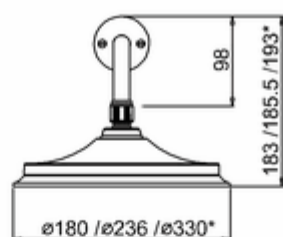

## ДУШЕВАЯ СТОЙКА С ВСТРОЕННЫМ ТЕРМОСТАТОМ VF1S С ДУШЕВОЙ НАСАДКОЙ 9"

**VF1S** Душевой комплект Severn встраиваемый, с 1 выпуском, цвет Хром (без душ.насадки)  
**V17/ARCV17 CHR** Душевая насадка 9'

\* Three options of shower heads  
(6 inch, 9 inch and 12 inch)