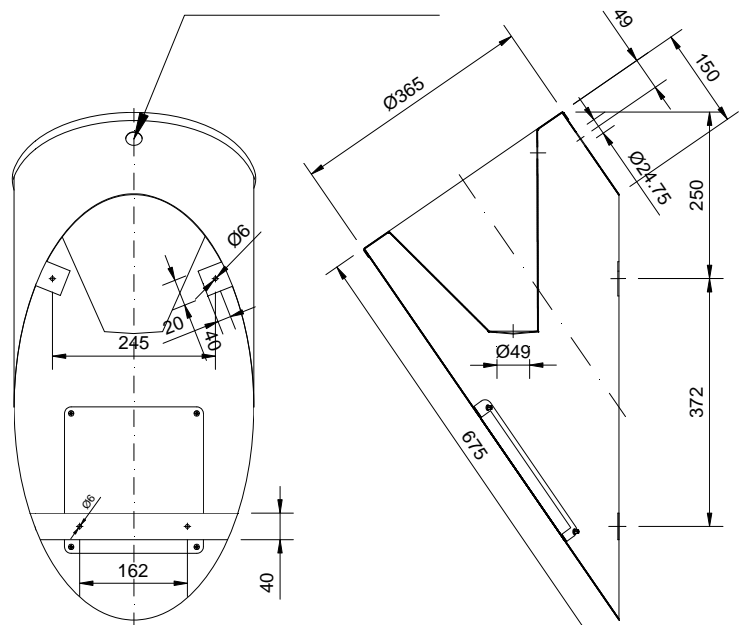

Технические характеристики

- Сделан из нержавеющей стали толщиной 1,2 мм
- Крепления идут в комплекте
Размеры: 675 x 365 мм
Сифон не идет в комплекте.
Слив воды 49 мм
Верхнее отверстие для подводки воды 24,5 мм

Технический чертёж

Подключение воды

Dimensions in mm

Краткое описание

Настенный писсуар Nofer для скрытой или открытой системы подводки воды.

NOFER S.L.
Avenida de la fama, 118
08940 · Cornellà de Llobregat (Barcelona)
Tel +34 934 742 423 · Fax +34 934 743 548
export@nofer.com · www.nofer.com