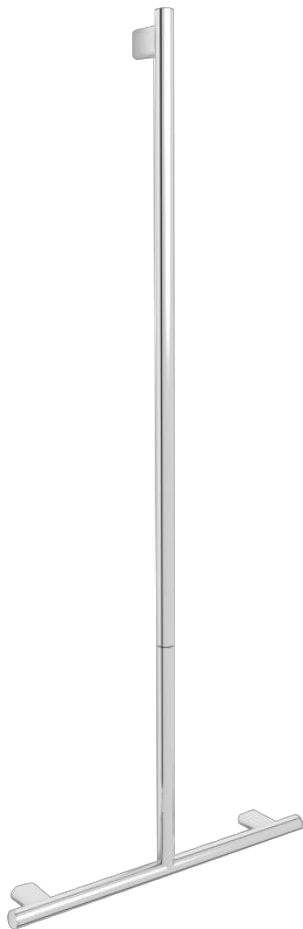

Поручень настенный Т-образный

- Хромированный латунный опорный поручень для душа
- Глянцевая отделка.

ТЕХНИЧЕСКИЕ ХАРАКТЕРИСТИКИ

- Изготовлен из хромированной латуни.
- Размеры: 1200 x 500 x 80 (мм).
- Диаметр трубы: Ø25 мм.

ТЕХНИЧЕСКИЙ ЧЕРТЁЖ

Размеры в мм.

КРАТКОЕ ОПИСАНИЕ

Опорный поручень для душа NOFER, латунный, хромированная отделка.
 Размеры: 1200 x 500 x 80 (мм).
 Диаметр трубы: Ø25 мм.

NOFER S.L.
 Avenida de la fama, 118
 08940 · Comellà de Llobregat (Barcelona)
 Tel +34 934 742 423 · Fax +34 934 743 548
 nofer@nofer.com · www.nofer.com

**Товары
Связанные**

16332.B

16340.B

16333.B

16342.B

16331.B