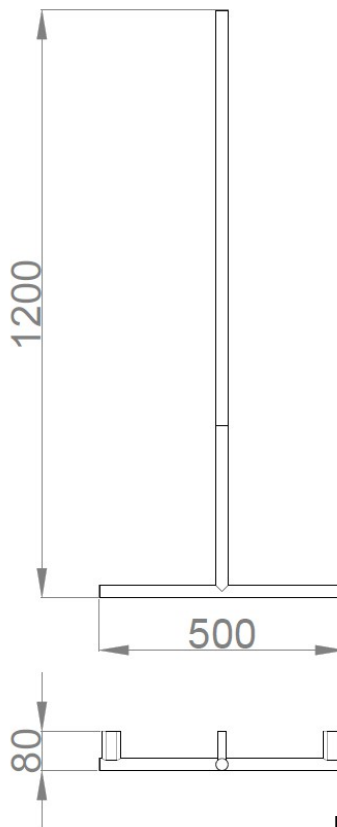

Поручень настенный Т-образный

- Хромированный латунный опорный поручень для душа
- Глянцевая отделка.

ТЕХНИЧЕСКИЕ ХАРАКТЕРИСТИКИ

- Изготовлен из хромированной латуни.
- Размеры: 1200 x 500 x 80 (мм).
- Диаметр трубы: Ø25 мм.

ТЕХНИЧЕСКИЙ ЧЕРТЁЖ

Размеры в мм.

КРАТКОЕ ОПИСАНИЕ

Опорный поручень для душа NOFER, латунный, хромированная отделка.
 Размеры: 1200 x 500 x 80 (мм).
 Диаметр трубы: Ø25 мм.

NOFER S.L.
 Avenida de la fama, 118
 08940 · Comellà de Llobregat (Barcelona)
 Tel +34 934 742 423 · Fax +34 934 743 548
 nofer@nofer.com · www.nofer.com