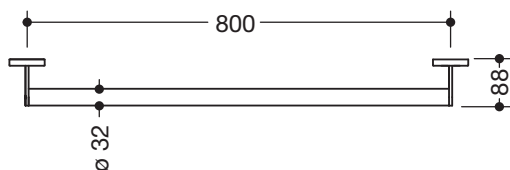

Abmessungen in mm

Oberflächen/Farben

Die Farbe AY läuft zum 31.03.2023 aus

Alternative Oberflächen

Technische Änderungen vorbehalten, 29.03.2022

HEWI Heinrich Wilke GmbH
Postfach 1260
D-34442 Bad Arolsen

Telefon: +49 5691 82-0
Telefax: +49 5691 82-319

info@hewi.de
www.hewi.com