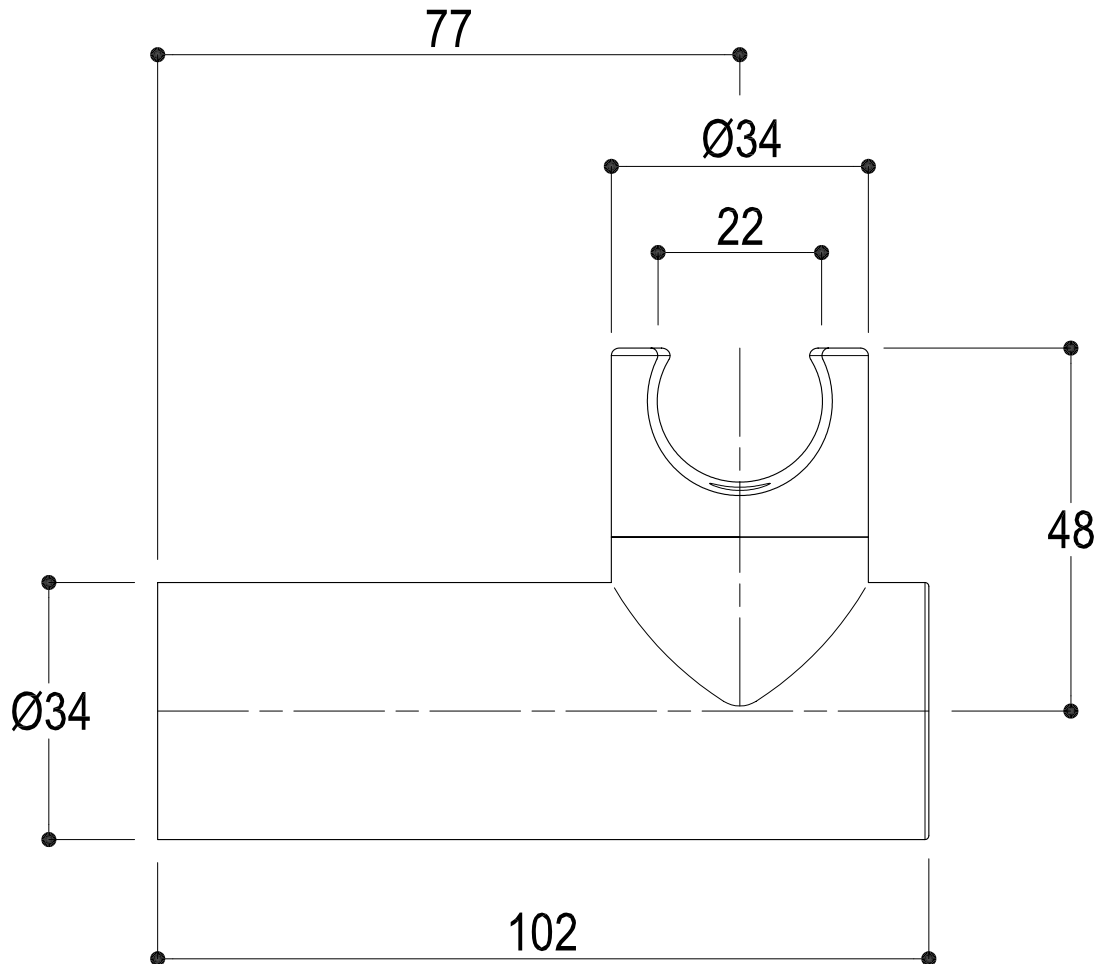

SCHEDA TECNICA  
TECHNICAL DATA

 <p>RUBINETTERIE <b>Ritmonio</b> 13019 VARALLO _ (VC) _ ITALY</p>	SERIE	CODICE	DATA EMISSIONE
	DIAMETROTRENTACINQUE	0163	27/06/02
DENOMINAZIONE			
Supporto a muro orientabile per doccia Articulated wall mounted support for hand shower			
REVISIONE	EMESSO DA	APPROVATO DA	
	ZUMELLA	CERMINARA	