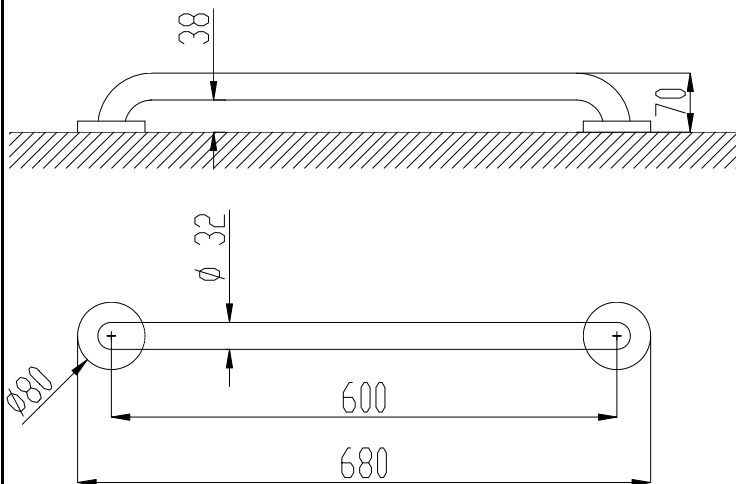

Прямой поручень из нержавеющей стали, матовый, 600 мм

- Прямой поручень для крепления к стене.
- Рекомендуется для использования в ванных комнатах, туалетах и душевых.
- Подходит для ванных комнат, адаптированных для инвалидов.
- Изготовлен из нержавеющей стали с сатинированной (матовой) поверхностью. Доступны также модели с белым покрытием (15054.60.W) и полированной глянцевой поверхностью (15054.60.B)

ТЕХНИЧЕСКАЯ ИНФОРМАЦИЯ

- Изготовлен из нержавеющей стали AISI 304.
- Сатинированная поверхность (матовая).
- Две точки крепления.
- Длина: 600 мм.
- Расстояние от стены: 38 мм.
- Диаметр поручня: 32 мм.
- Толщина стенки: 1,5 мм.
- Рекомендуемая высота установки: 70-75 см от пола.
- Обслуживание: нержавеющая сталь нуждается в уходе. Мы рекомендуем ежемесячно очищать поверхность специальными чистящими средствами для нержавеющей стали.

КРАТКОЕ ОПИСАНИЕ

Прямой поручень NOFER для крепления к стене. Изготовлен из нержавеющей стали AISI 304, матовый. Длина: 600 мм. Захват трубы: \varnothing 32 мм. Толщина стали: 1,5 мм.

ЧЕРТЕЖ

Размеры указаны в мм