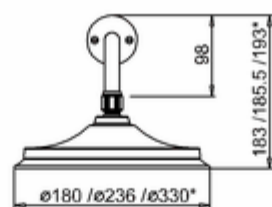

## ДУШЕВАЯ СТОЙКА С ВСТРОЕННЫМ ТЕРМОСТАТОМ VF3S С ДУШЕВОЙ НАСАДКОЙ 6"

**VF3S** Душевой комплект Severn встраиваемый, с 2-мя выпусками, с руч.душем, цвет Хром (без душ.насадки)  
**V16** Душевая насадка 6"

\* Three options of shower heads  
(6 inch, 9 inch and 12 inch)