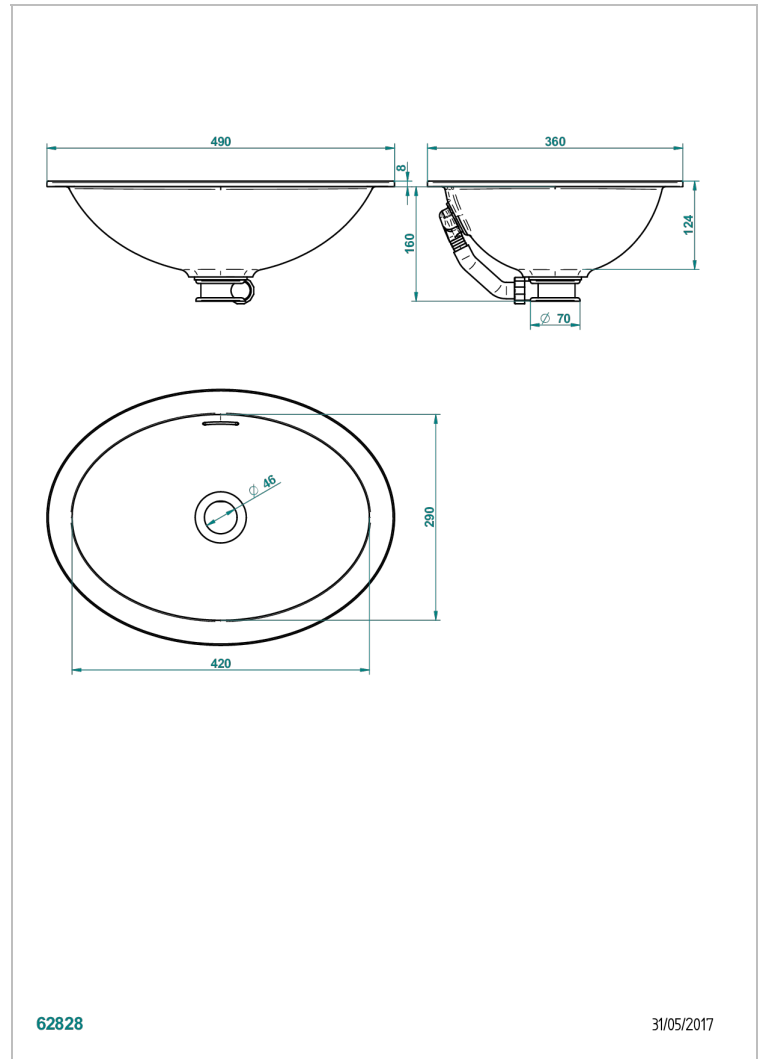

РАКОВИНЫ

B13-V542

Овальная встраиваемая раковина CARLA 49 x 36 x 12 см, без донного клапана

THG[®]
PARIS

ХАРАКТЕРИСТИКИ

- Раковины
- Овальная встраиваемая раковина CARLA 49 x 36 x 12 см, без донного клапана