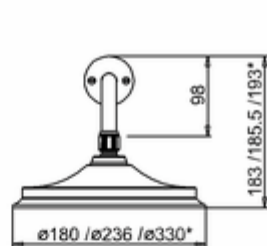

## ДУШЕВАЯ СТОЙКА С ВСТРОЕННЫМ ТЕРМОСТАТОМ TF2S С ДУШЕВОЙ НАСАДКОЙ 12"

**TF2S** Термостат Trent встраиваемый, с 2-я выпусками (с 1 переключ. подачи воды), цвет Хром  
**V60/ARCV60 CHR** Душевая насадка 12"

\* Three options of shower heads  
(6 inch, 9 inch and 12 inch)