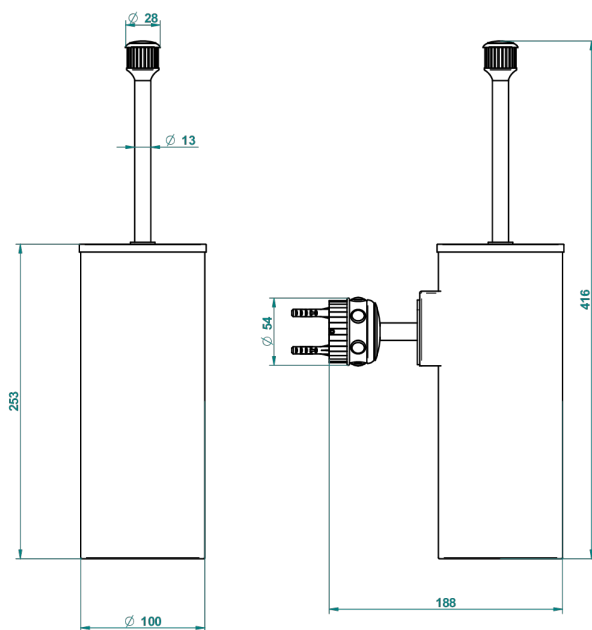

TROCADERO С КРАСНОЙ ЯШМОЙ

U7C-4720C

Стакан настенный и щётка для унитаза с крышкой

THG®
PARIS

44426

07/03/2017

ХАРАКТЕРИСТИКИ

- Trocadéro с красной яшмой
- Стакан настенный и щётка для унитаза с крышкой

ДОСТУПНЫЕ ВАРИАНТЫ ПОКРЫТИЙ

Blush PVD - H62
Graphite PVD - H64
Matt Umber PVD - H67
Matt blush PVD - H60
Matt graphite PVD - H65
Umber PVD - H66

Аранья (чёрный никель) - D24
Золото - F01
Матовое золото - F07
Матовое светлое золото - F31
Матовый никель - C01
Матовый хром - C02

Никель - B01
Покрытие PVD бронза - F33
Покрытие PVD золотистый цвет - H52
Покрытие PVD латунь - H49
Покрытие PVD матовая бронза - F34
Покрытие PVD матовая латунь - H50

Покрытие PVD матовый золотистый - H53
Покрытие PVD матовый никель - H56
Покрытие PVD никель - H55
Розовое золото - F27
Сатинированное золото - F03
Сатинированный хром - C03

Светлое золото - F30
Серебро с родием - F18
Состаренный никель - H28
Хром - A02
Хром/золото - G02