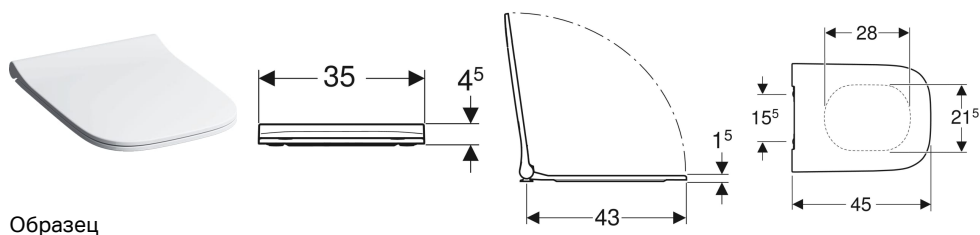

Сиденье для унитаза Geberit Smyle Square тонкое исполнение, тип Sandwich

Образец

Характеристики

- Тонкое исполнение
- Крышка внахлест тип Sandwich
- Антибактериальный

Технические характеристики

Материал	Дюропласт
Fastening distance	15.5 см

Арт. №	Цвет / поверхность	Быстроразъемные петли	Функция плавного опускания	Крепление	Материал шарнира
500.688.01.1	Белый	Да	Да	Сверху	Хромированная латунь
500.240.01.1	Белый	Нет	Да	Сверху	Хромированная латунь
500.239.01.1	Белый	Нет	Нет	Сверху	Хромированная латунь