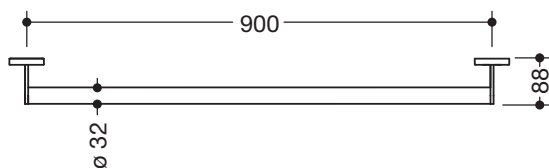

Abmessungen in mm

Oberflächen/Farben

Die Farbe AY läuft zum 31.03.2023 aus

Alternative Oberflächen

Technische Änderungen vorbehalten, 29.03.2022

HEWI Heinrich Wilke GmbH
Postfach 1260
D-34442 Bad Arolsen

Telefon: +49 5691 82-0
Telefax: +49 5691 82-319

info@hewi.de
www.hewi.com