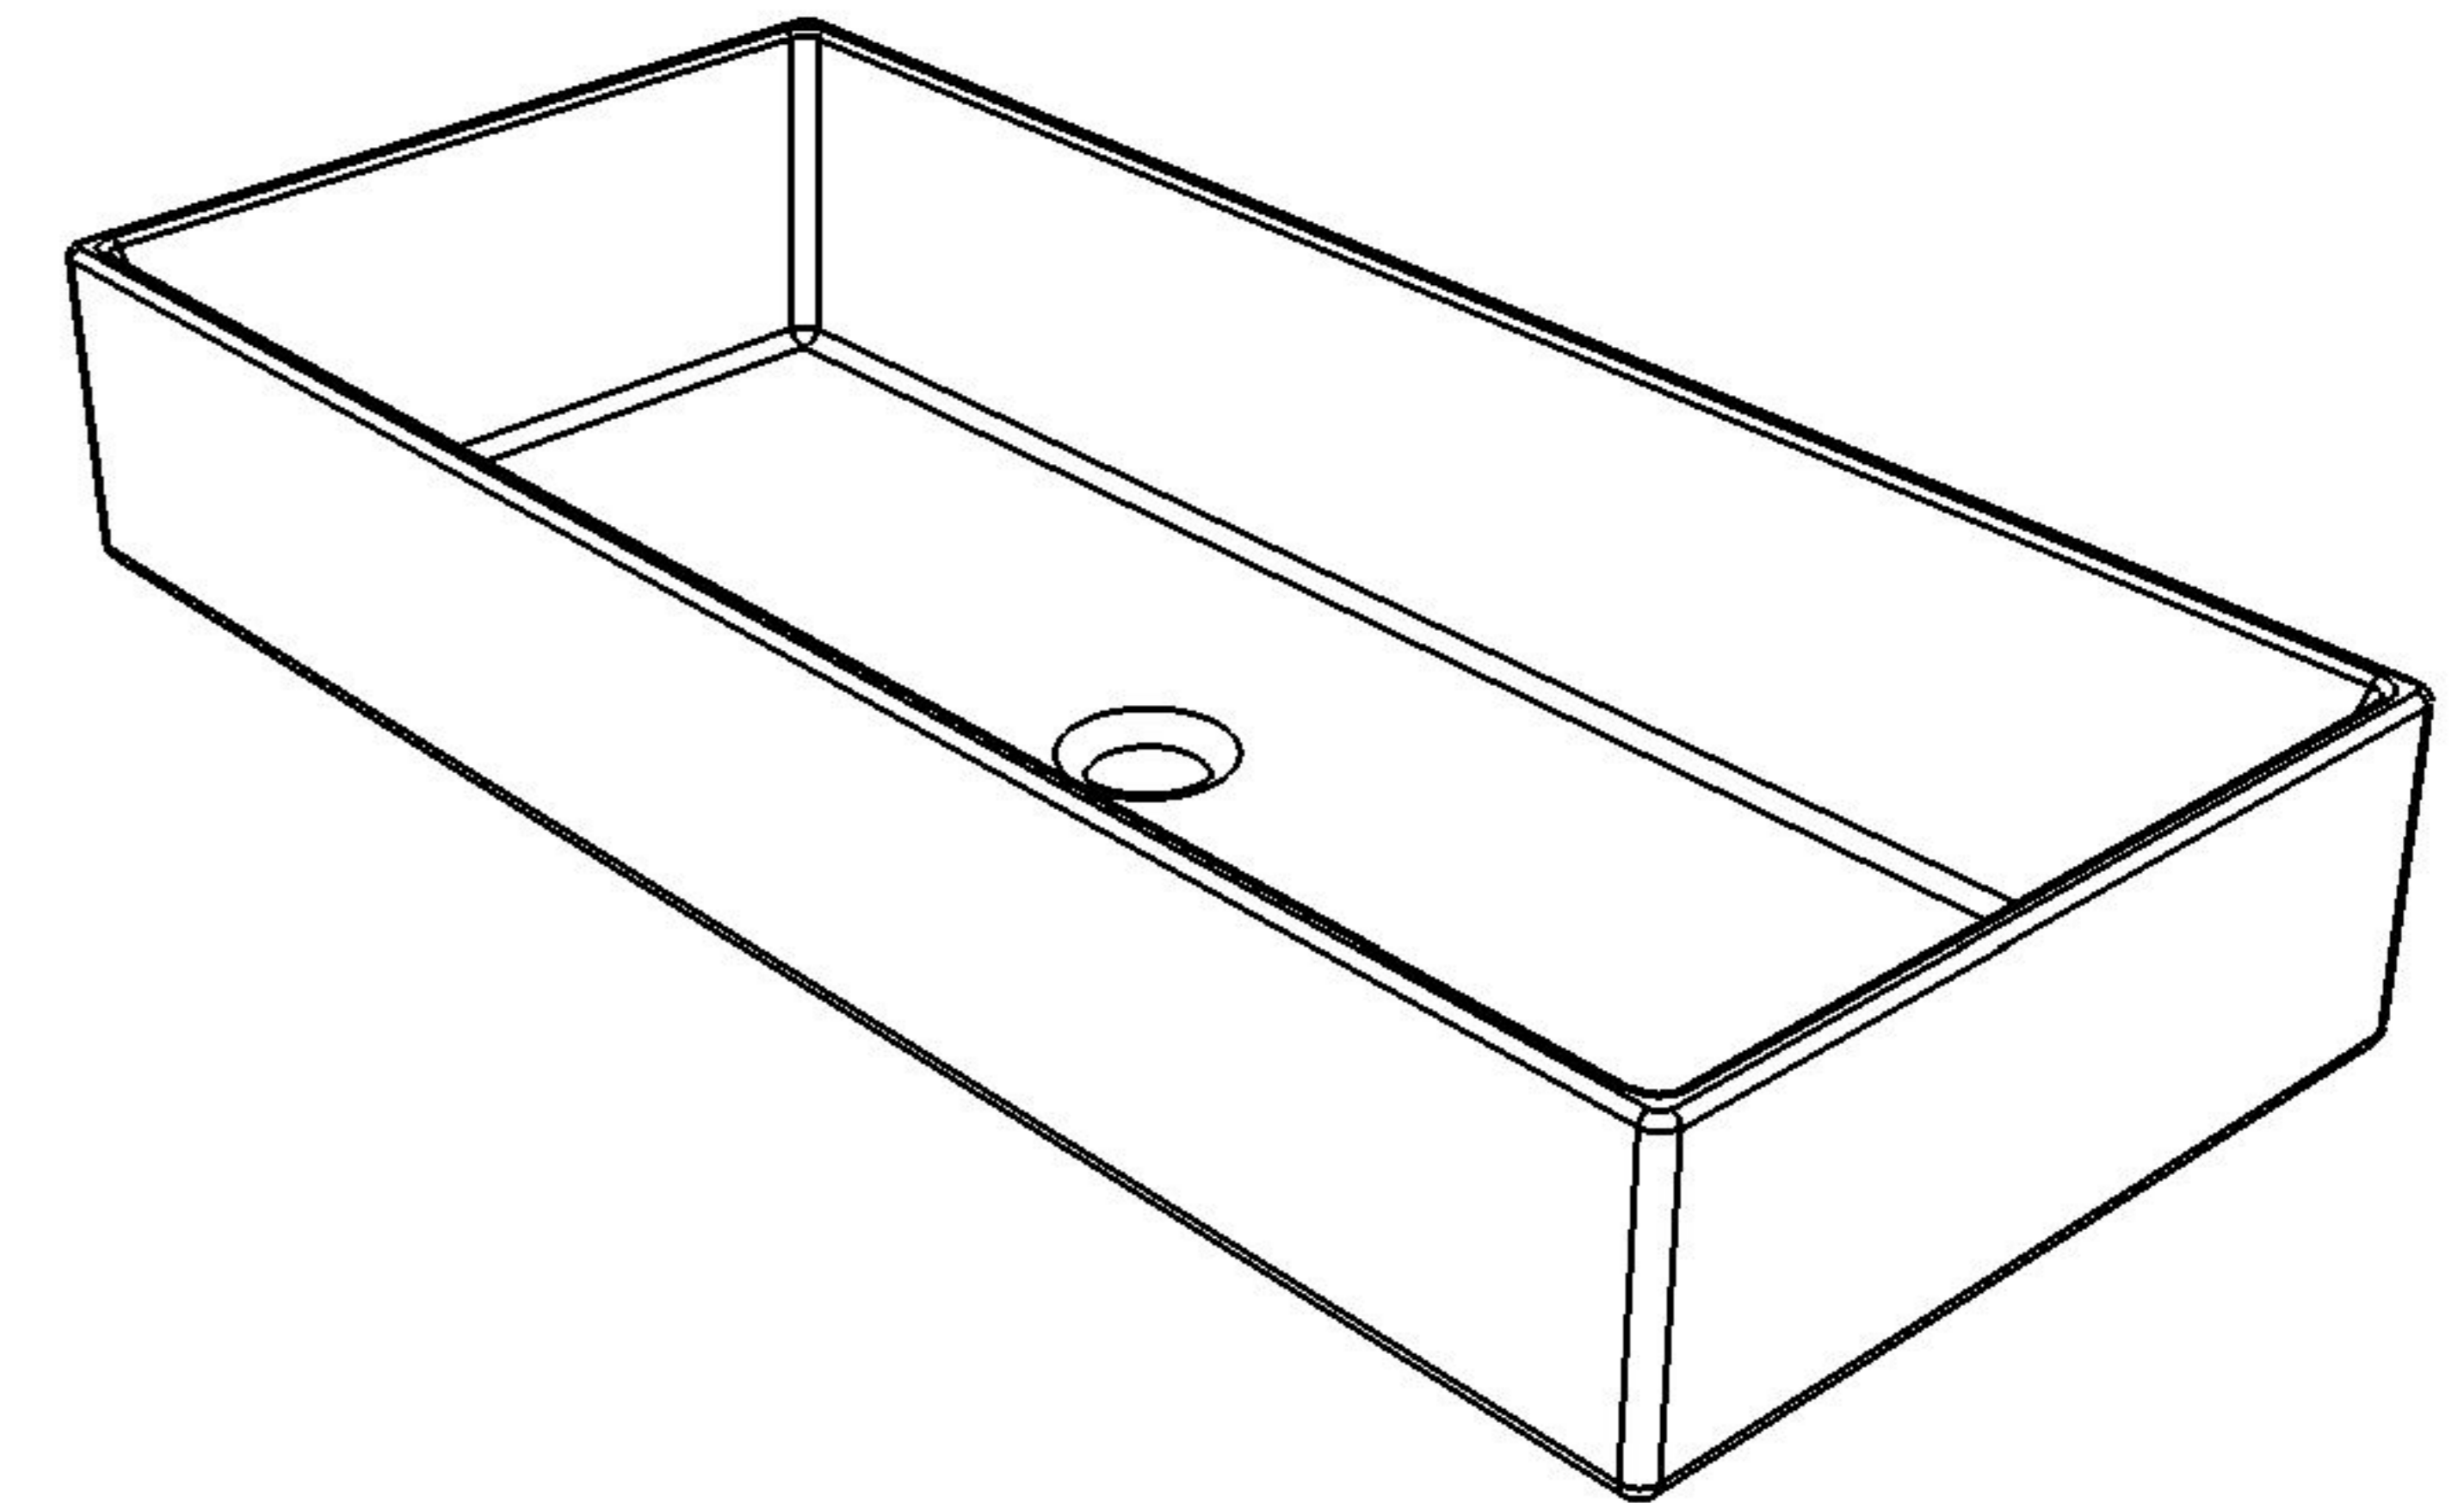

Lavabo in crystal-tech cm 80  
washbasin in crystal-tech cm 80

FRONT

LEFT

TOP

SECTION

Designation

Lavabo in crystal-tech cm 80  
washbasin in crystal-tech cm 80

Scale

1:10

cod. BXL80

Guida all'installazione dei lavabi d'appoggio centro-piano.

Serie: EASY - ZENITH - LIKE - TOUCH - BOX - TIME - RING - FLUT

*Installation guide for free standing countertop washbasins.*

*Series: EASY - ZENITH - LIKE - TOUCH - BOX - TIME - RING - FLUT*