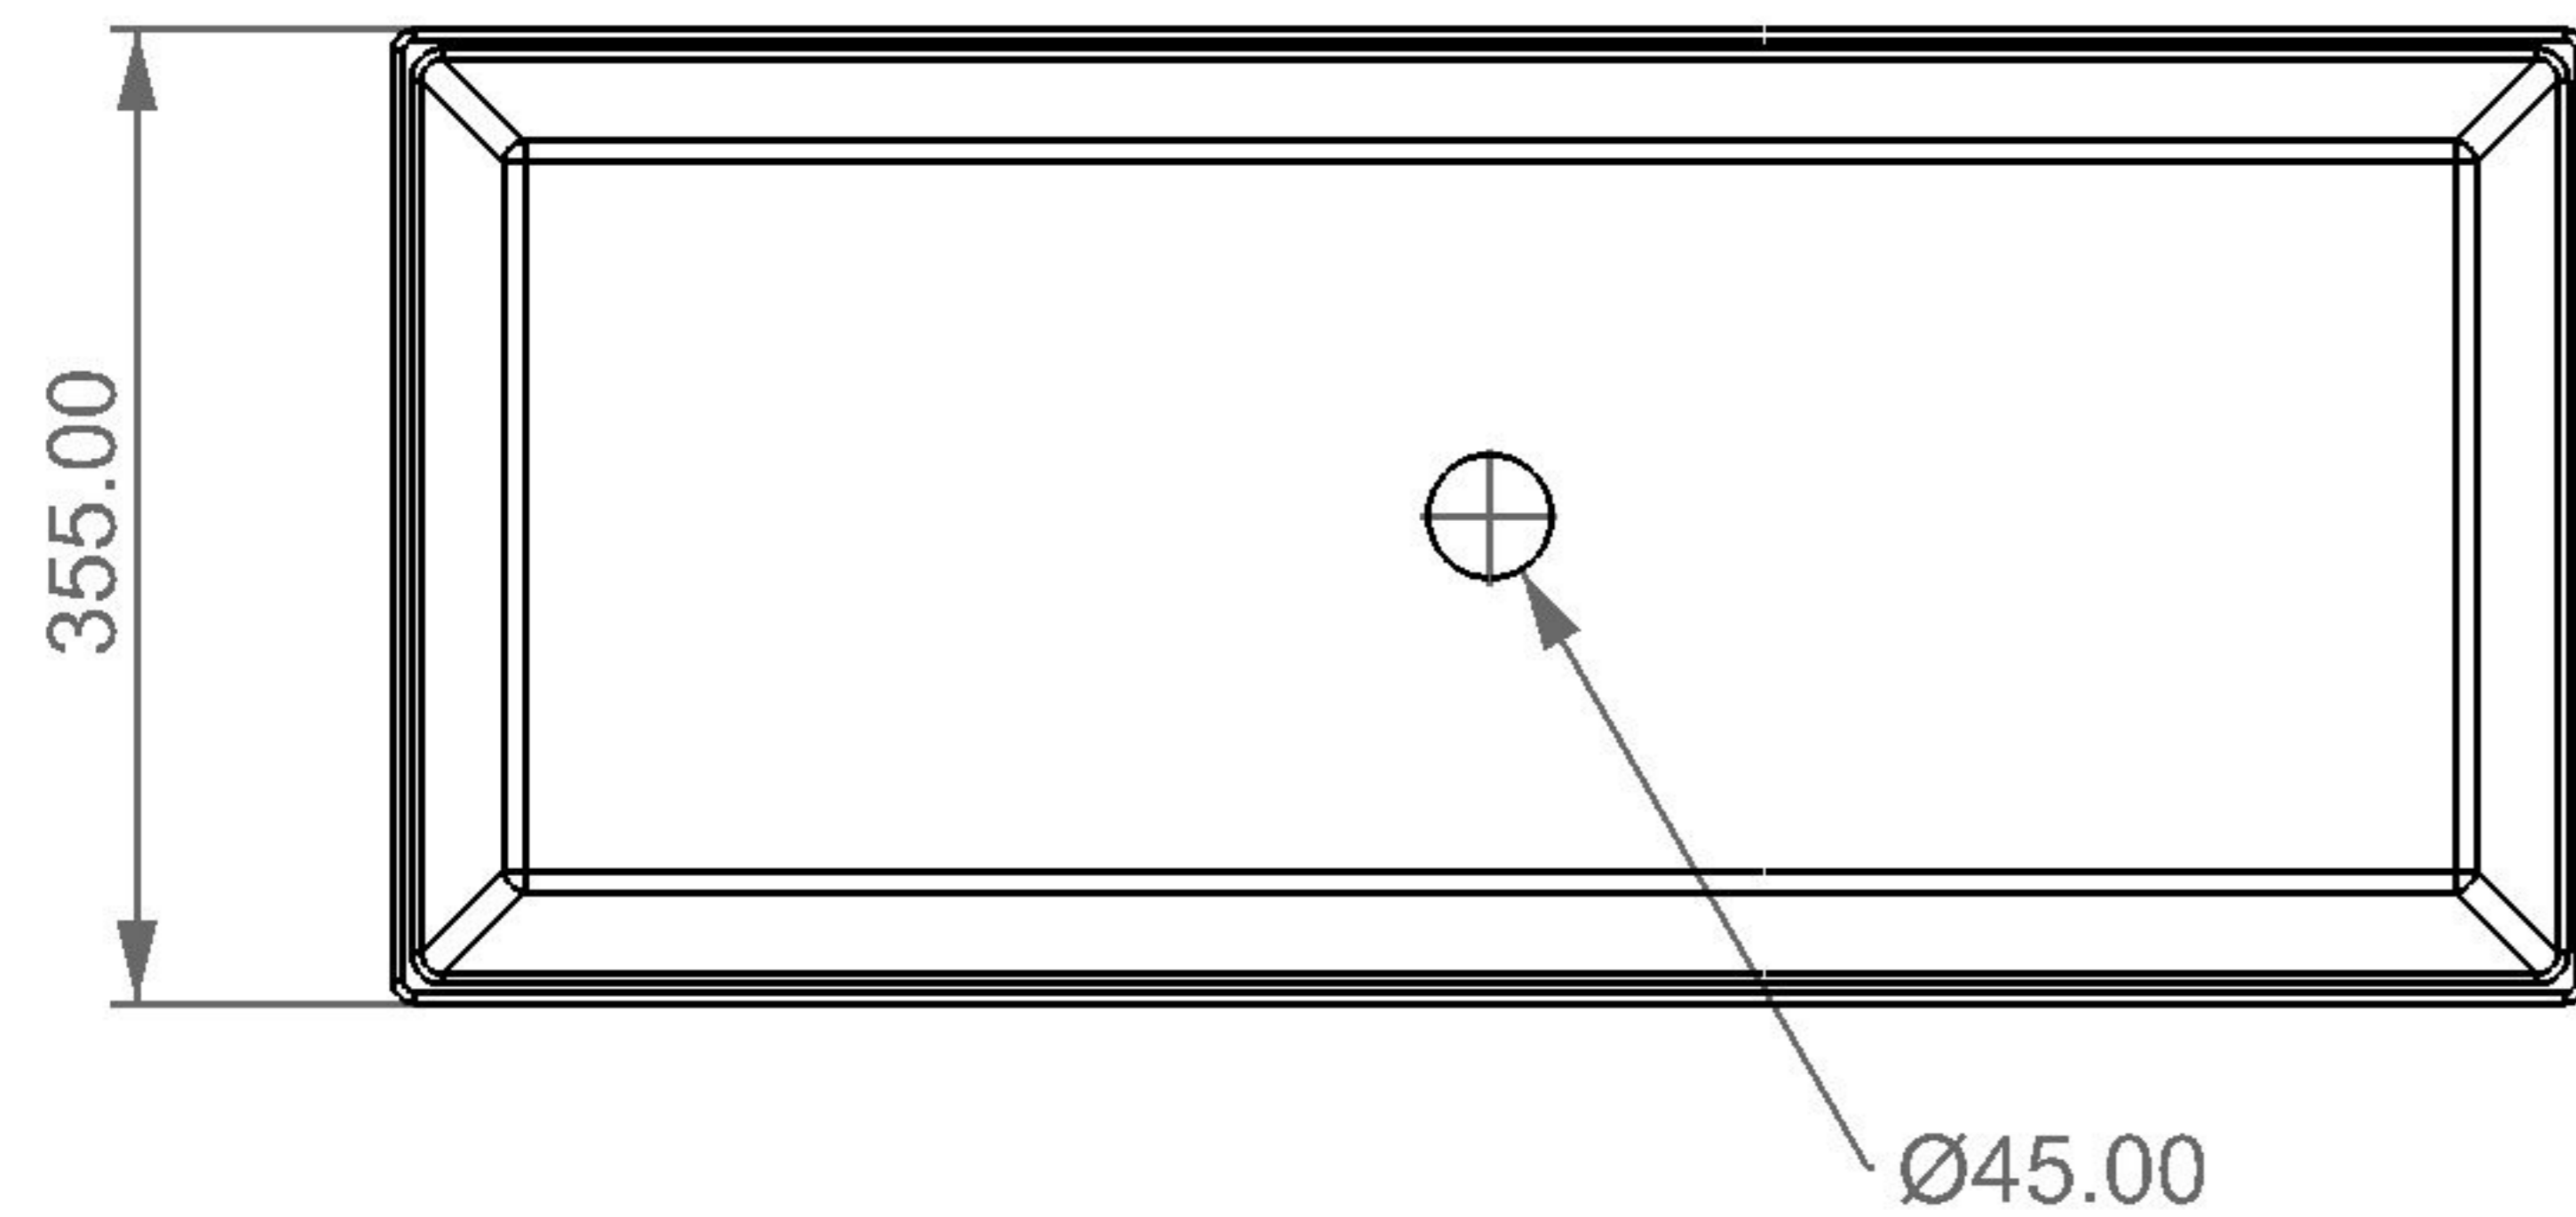

Lavabo in crystal-tech cm 80  
washbasin in crystal-tech cm 80

FRONT

LEFT

TOP

SECTION

Designation

Lavabo in crystal-tech cm 80  
washbasin in crystal-tech cm 80

Scale

1:10

cod. BXL80

Guida all'installazione dei lavabi d'appoggio centro-piano.

Serie: EASY - ZENITH - LIKE - TOUCH - BOX - TIME - RING - FLUT

*Installation guide for free standing countertop washbasins.*

*Series: EASY - ZENITH - LIKE - TOUCH - BOX - TIME - RING - FLUT*