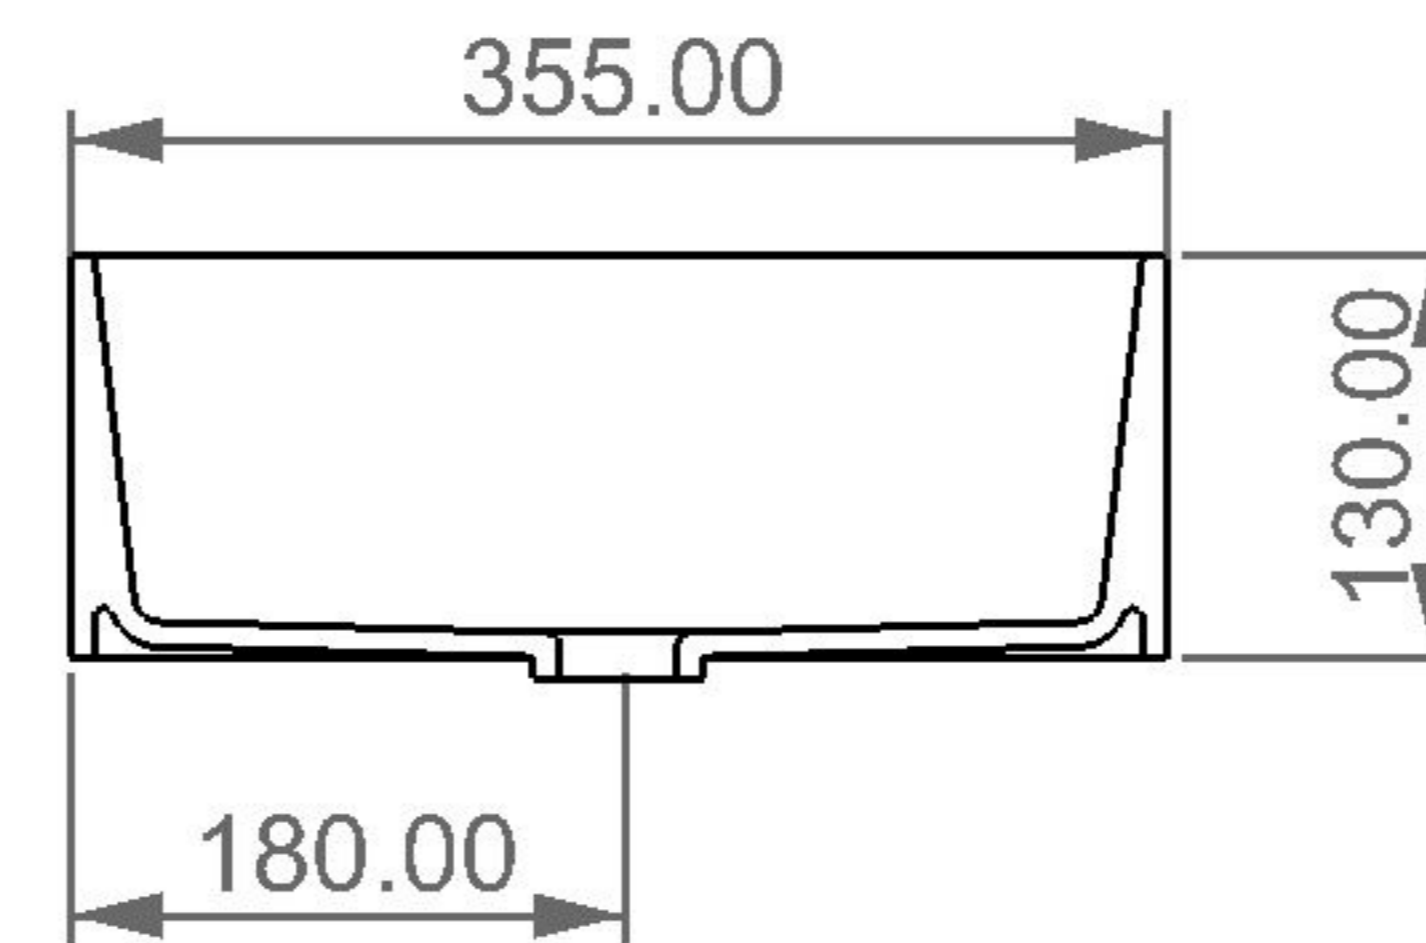

Lavabo in crystal-tech cm 80  
washbasin in crystal-tech cm 80

FRONT

LEFT

TOP

SECTION

Designation

Lavabo in crystal-tech cm 80  
washbasin in crystal-tech cm 80

Scale

1:10

cod. BXL80

Guida all'installazione dei lavabi d'appoggio centro-piano.

Serie: EASY - ZENITH - LIKE - TOUCH - BOX - TIME - RING - FLUT

*Installation guide for free standing countertop washbasins.*

*Series: EASY - ZENITH - LIKE - TOUCH - BOX - TIME - RING - FLUT*