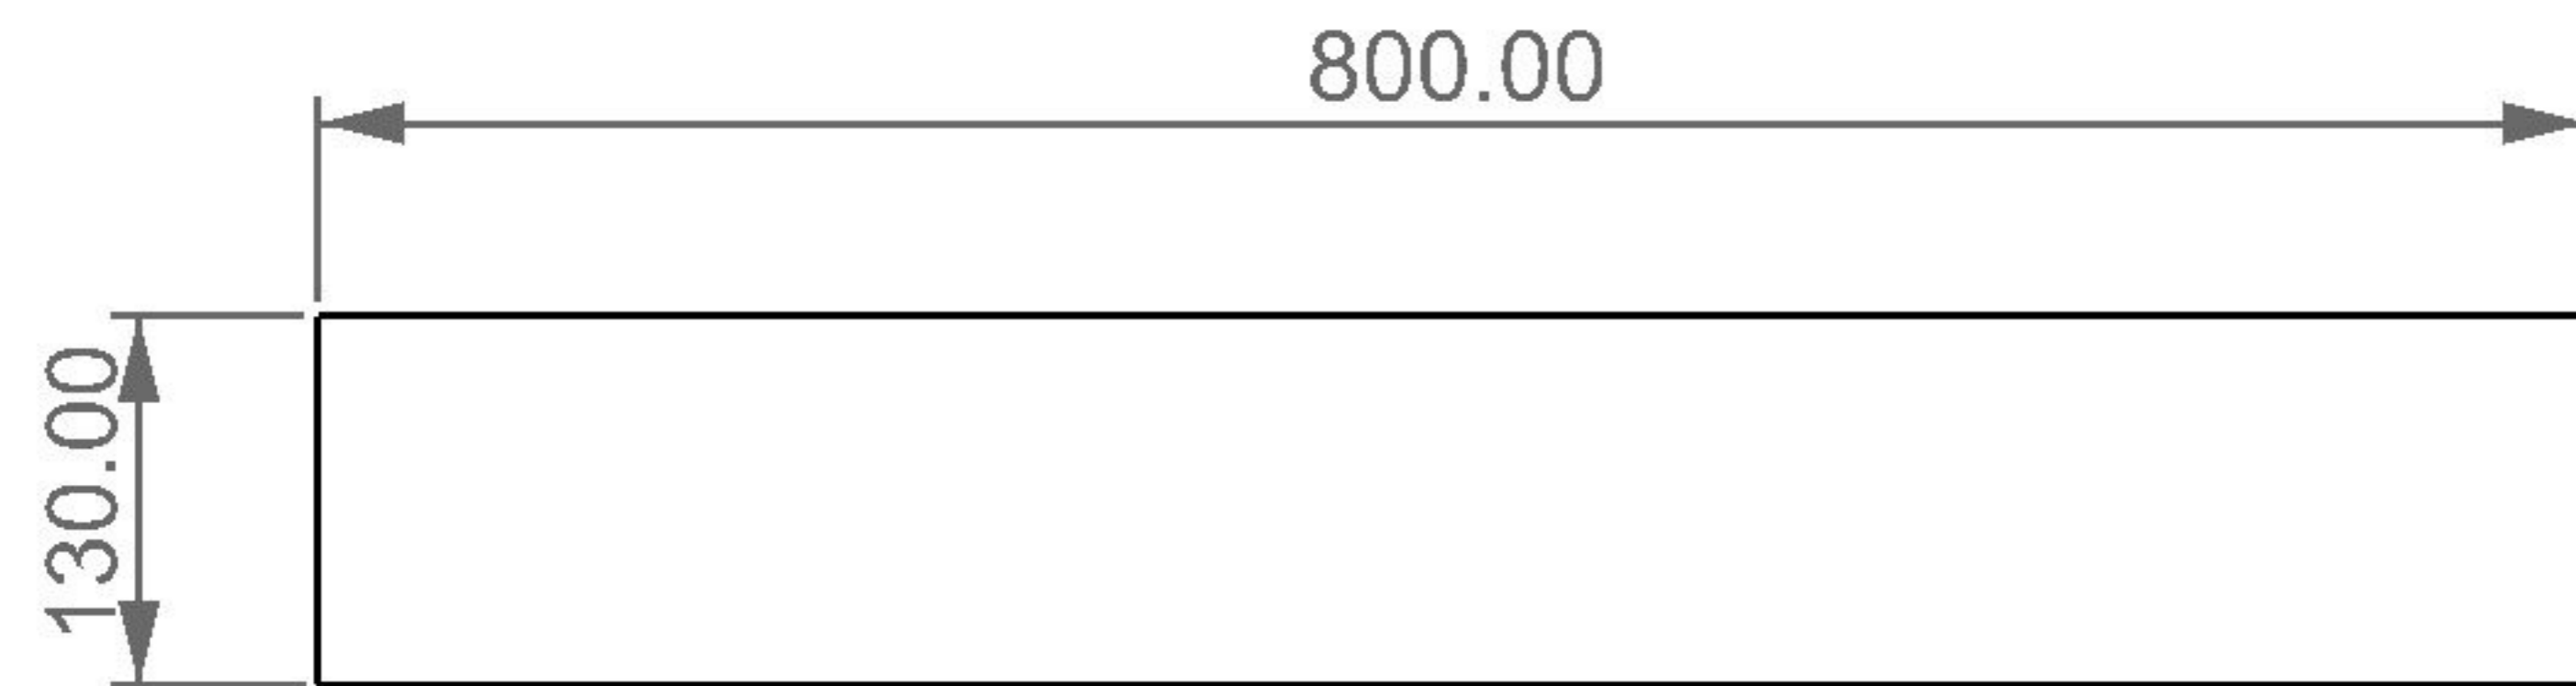

Lavabo in crystal-tech cm 80  
washbasin in crystal-tech cm 80

FRONT

LEFT

TOP

SECTION

Designation

Lavabo in crystal-tech cm 80  
washbasin in crystal-tech cm 80

Scale

1:10

cod. BXL80

Guida all'installazione dei lavabi d'appoggio centro-piano.

Serie: EASY - ZENITH - LIKE - TOUCH - BOX - TIME - RING - FLUT

*Installation guide for free standing countertop washbasins.*

*Series: EASY - ZENITH - LIKE - TOUCH - BOX - TIME - RING - FLUT*