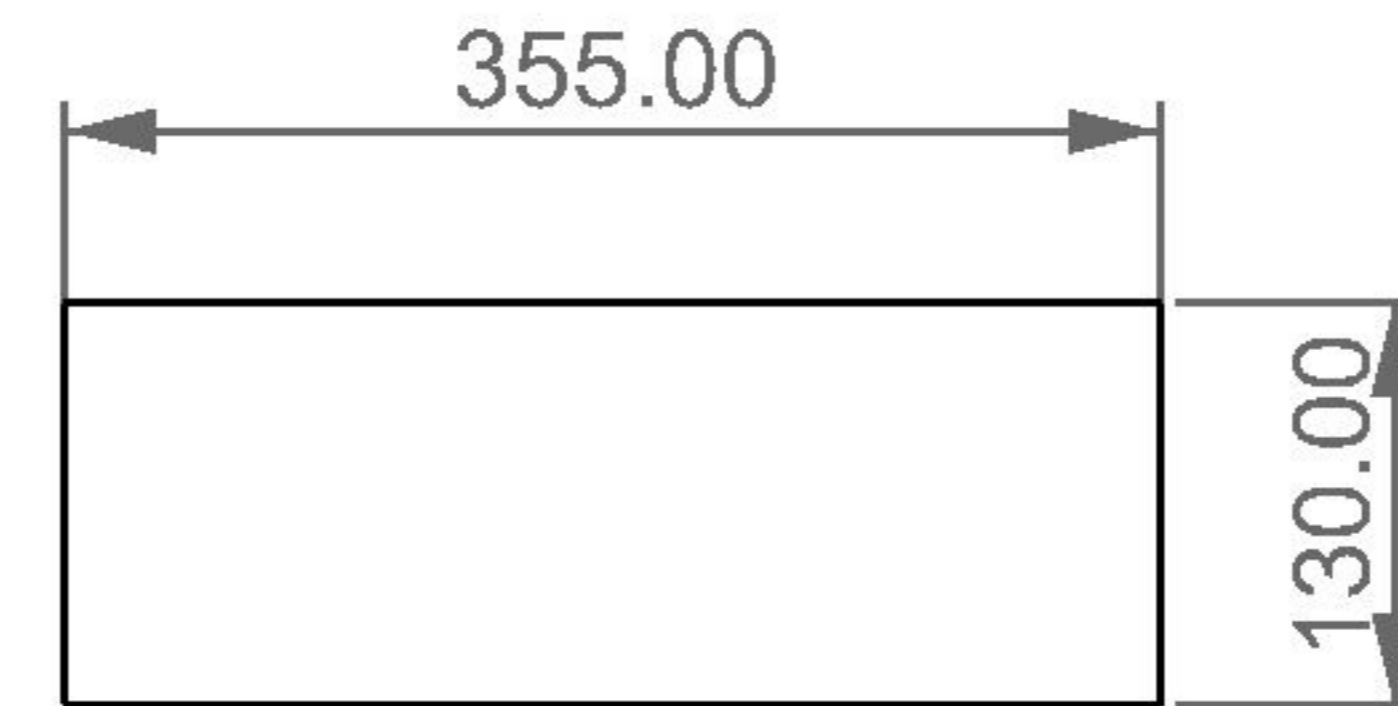

Lavabo in crystal-tech cm 80  
washbasin in crystal-tech cm 80

FRONT

LEFT

TOP

SECTION

Designation

Lavabo in crystal-tech cm 80  
washbasin in crystal-tech cm 80

Scale

1:10

cod. BXL80

Guida all'installazione dei lavabi d'appoggio centro-piano.

Serie: EASY - ZENITH - LIKE - TOUCH - BOX - TIME - RING - FLUT

*Installation guide for free standing countertop washbasins.*

*Series: EASY - ZENITH - LIKE - TOUCH - BOX - TIME - RING - FLUT*