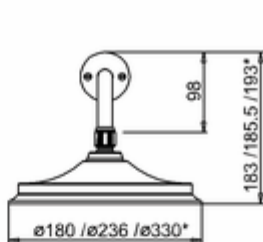

Burlington®

ДУШЕВАЯ СТОЙКА С ВСТРОЕННЫМ ТЕРМОСТАТОМ TF2S С ДУШЕВОЙ НАСАДКОЙ 6"

TF2S Термостат Trent встраиваемый, с 2-я выпусками (с 1 переключ. подачи воды), цвет Хром
V16 Душевая насадка 6"

* Three options of shower heads
(6 inch, 9 inch and 12 inch)