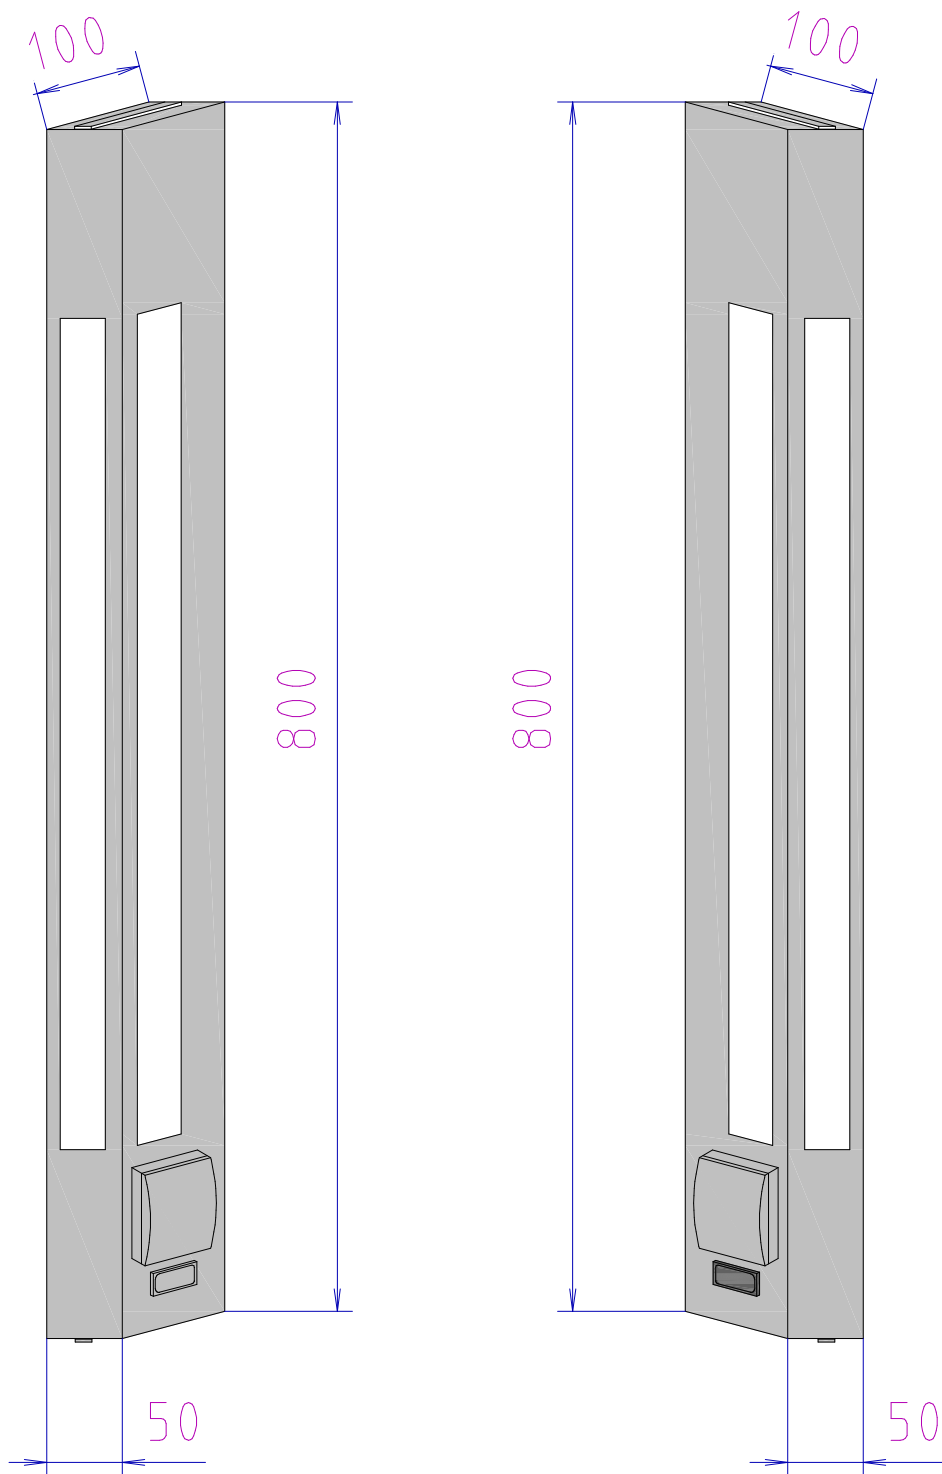

Pos.23
1005/Bloc 80 SR

Pos.24
1005/Bloc 80 SL

2 x T5 24W 230V-50Hz IP 44