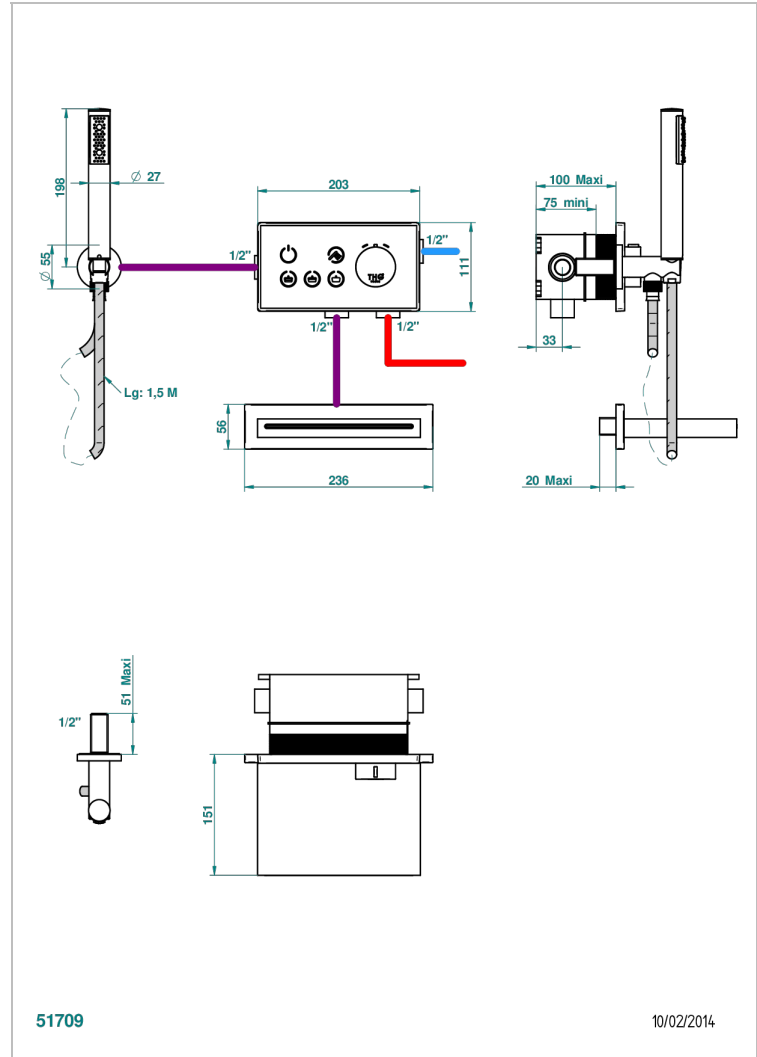

Комплект для ванны Electrobox (включающий настенный смеситель с каскадным изливом, ручной душ и смеситель с белой панелью, встраиваемый корпус и трансформатор)

## ХАРАКТЕРИСТИКИ

- Electrobox
- Комплект для ванны Electrobox (включающий настенный смеситель с каскадным изливом, ручной душ и смеситель с белой панелью, встраиваемый корпус и трансформатор)