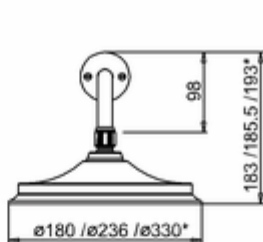

## ДУШЕВАЯ СТОЙКА С ВСТРОЕННЫМ ТЕРМОСТАТОМ TF2S С ДУШЕВОЙ НАСАДКОЙ 9"

**TF2S** Термостат Trent встраиваемый, с 2-я выпусками (с 1 переключ. подачи воды), цвет Хром

**V17/ARCV17 CHR** Душевая насадка 9"

\* Three options of shower heads  
(6 inch, 9 inch and 12 inch)