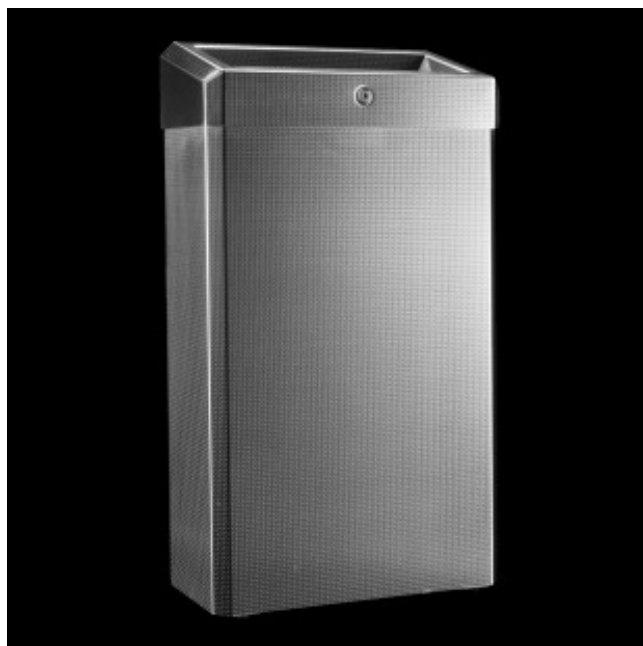

**НАВЕСНАЯ КОРЗИНА ДЛЯ МУСОРА
MERIDA INOX DESIGN TEXTURE LINE
27Л, ОТКРЫТАЯ КРЫШКА**

Артикул: KDT101

ОПИСАНИЕ

Корзина объемом 27 л с удобной открытой крышкой с конусным отверстием, исключающей контакт с корзиной;

* возможность крепления к стене или ставить на пол;

* снабжена прочным стальным барабанным замком заподлицо с поверхностью устройства;

* сварные соединения боковых стенок зашлифованы;

* скрытые петли;

* рекомендуем использовать одноразовые мешки объемом 60 л.