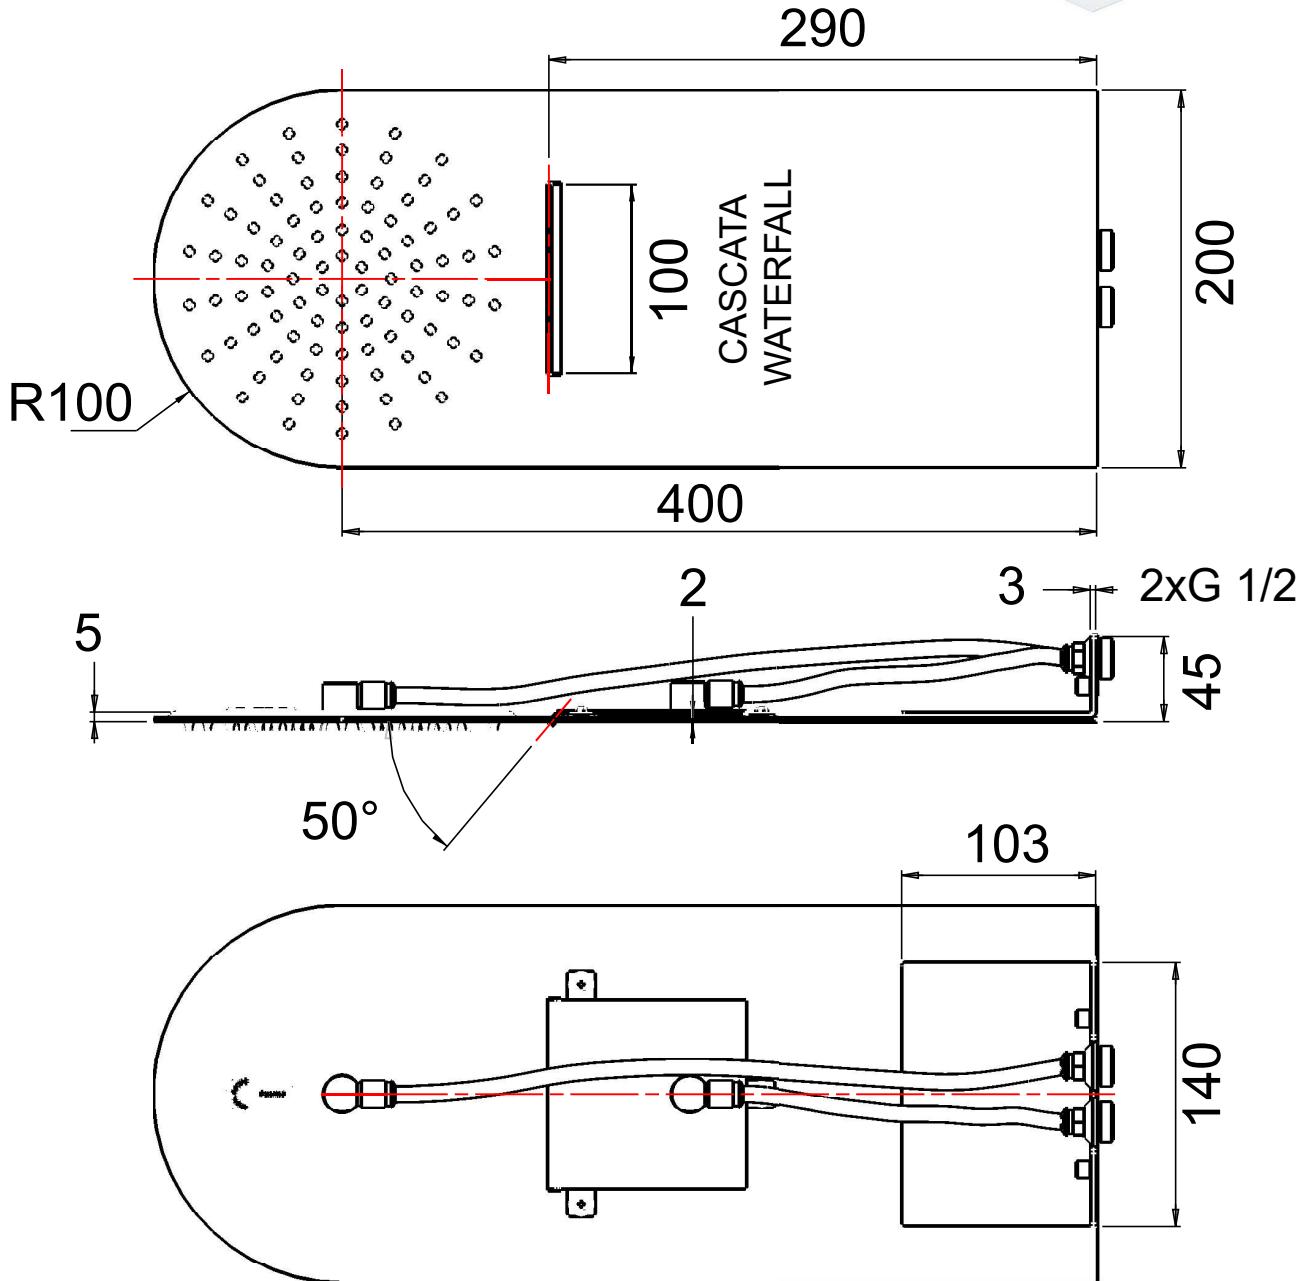

DANIEL

SCHEDA TECNICA TECHNICAL FEATURES

ART. COD.

A564CA

MATERIALI / MATERIALS

ACCIAIO INOX LUCIDATO A SPECCHIO / STAINLESS STEEL MIRROR POLISHED

Via Leonardo da Vinci 53 20062 Cassano d'Adda (MI) Italy Tel. +39-0363 62651
info@daniel.it www.daniel.it