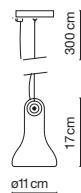

Atlas Susp.