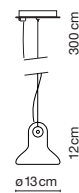

Atlas QR111 Susp.