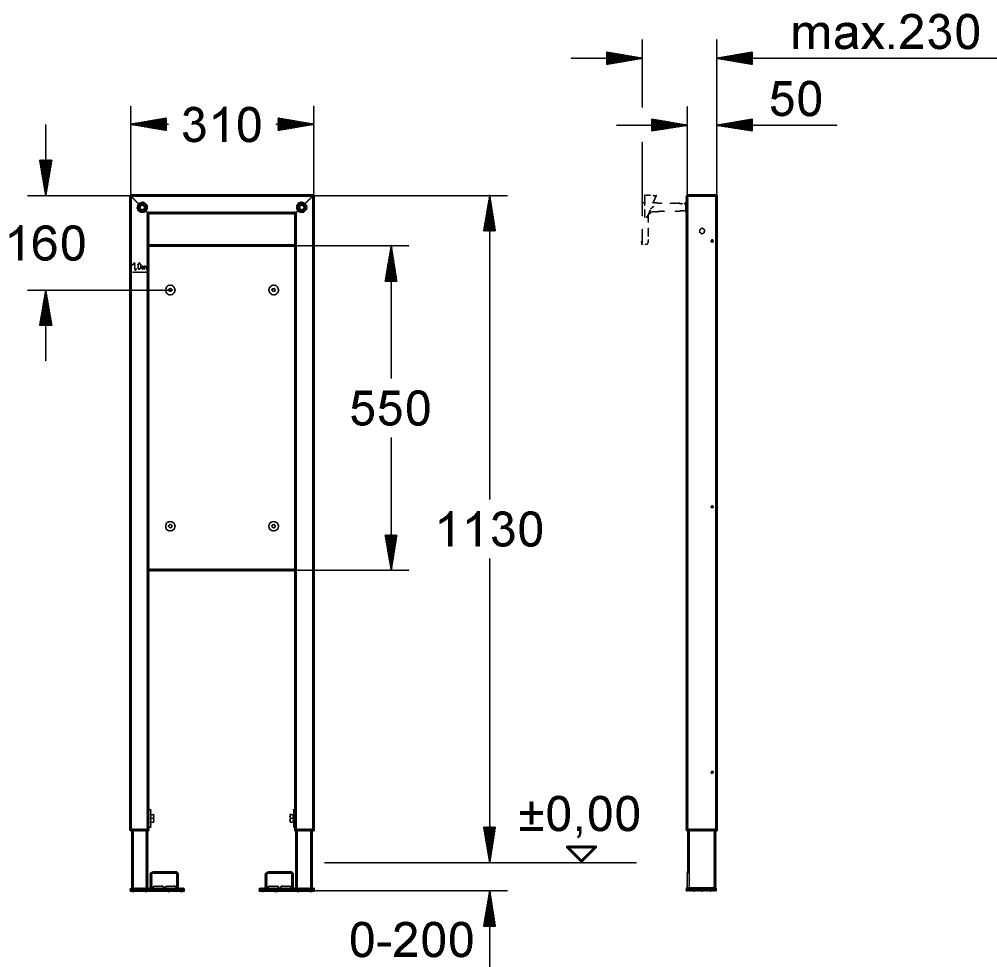

38 559

Rapid SL

Design & Quality Engineering GROHE Germany

94.495.331/ÄM 222721/03.12

GROHE
ENJOY WATER®

D

Grohe Deutschland
Vertriebs GmbH
Zur Porta 9
32457 Porta Westfalica
Tel.: +49 571 3989-333
Fax: +49 571 3989-999