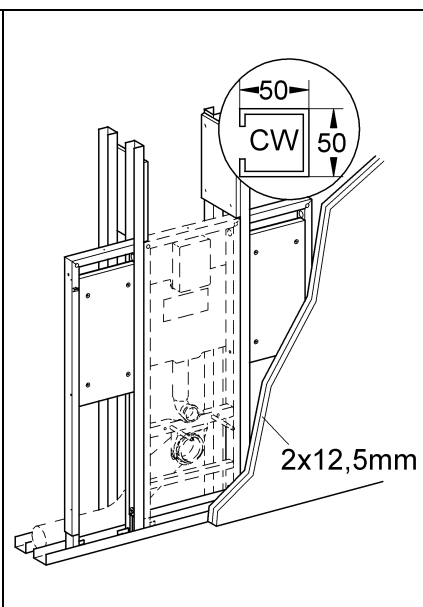

38 559

Rapid SL

Design & Quality Engineering GROHE Germany

94.495.331/ÄM 222721/03.12

GROHE
ENJOY WATER®

D

Grohe Deutschland
Vertriebs GmbH
Zur Porta 9
32457 Porta Westfalica
Tel.: +49 571 3989-333
Fax: +49 571 3989-999