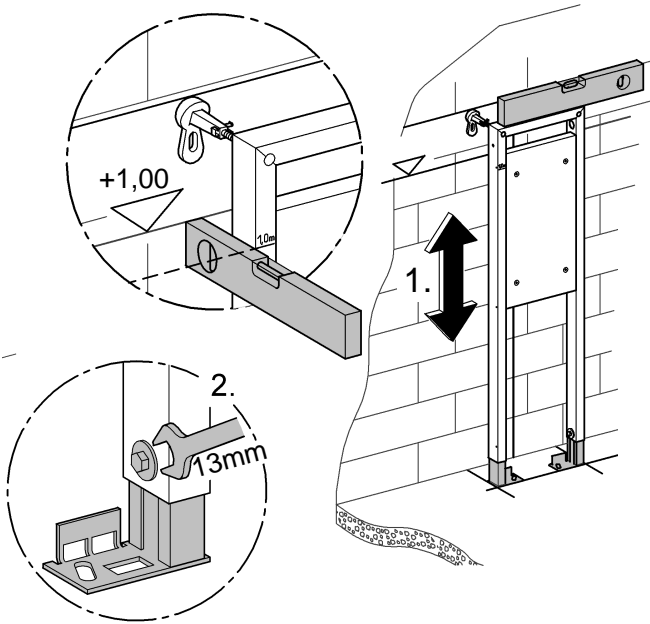

38 559

Rapid SL

Design & Quality Engineering GROHE Germany

94.495.331/ÄM 222721/03.12

GROHE
ENJOY WATER®

D

Grohe Deutschland
Vertriebs GmbH
Zur Porta 9
32457 Porta Westfalica
Tel.: +49 571 3989-333
Fax: +49 571 3989-999