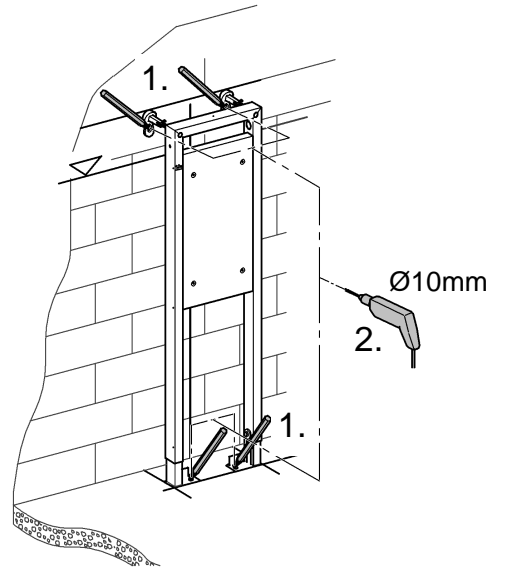

38 559

Rapid SL

Design & Quality Engineering GROHE Germany

94.495.331/ÄM 222721/03.12

GROHE
ENJOY WATER®

D

Grohe Deutschland
Vertriebs GmbH
Zur Porta 9
32457 Porta Westfalica
Tel.: +49 571 3989-333
Fax: +49 571 3989-999