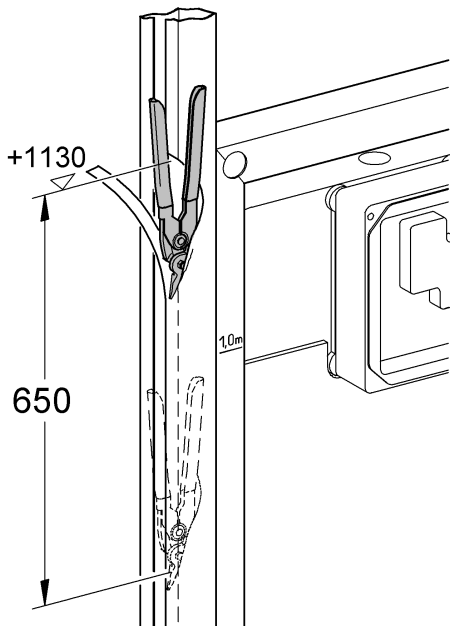

38 559

Rapid SL

Design & Quality Engineering GROHE Germany

94.495.331/ÄM 222721/03.12

GROHE
ENJOY WATER®

D

Grohe Deutschland
Vertriebs GmbH
Zur Porta 9
32457 Porta Westfalica
Tel.: +49 571 3989-333
Fax: +49 571 3989-999