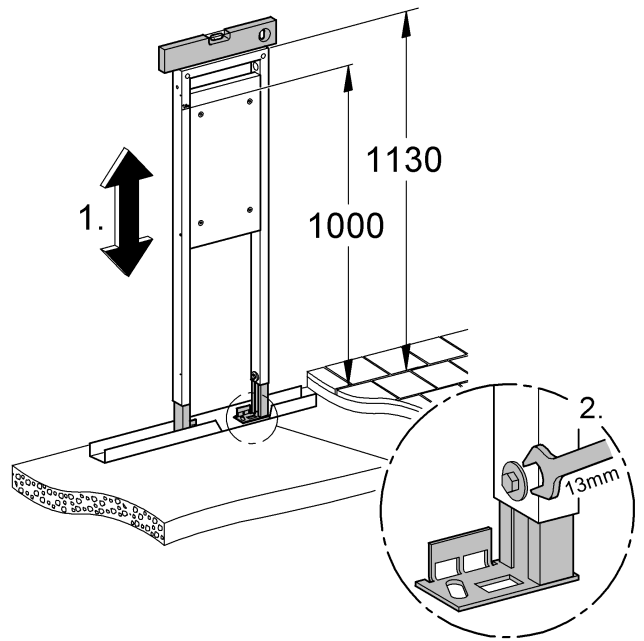

38 559

Rapid SL

Design & Quality Engineering GROHE Germany

94.495.331/ÄM 222721/03.12

GROHE
ENJOY WATER®

D

Grohe Deutschland
Vertriebs GmbH
Zur Porta 9
32457 Porta Westfalica
Tel.: +49 571 3989-333
Fax: +49 571 3989-999