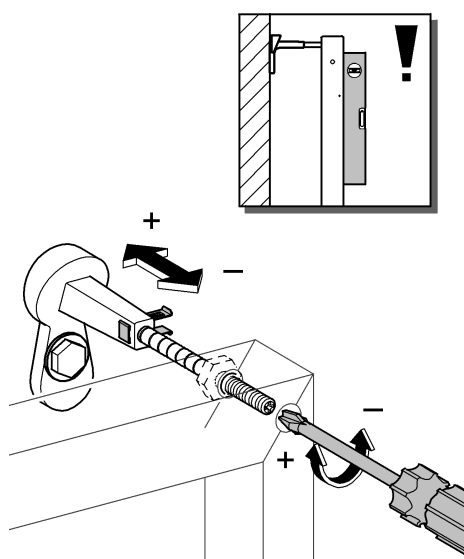

38 559

Rapid SL

Design & Quality Engineering GROHE Germany

94.495.331/ÄM 222721/03.12

GROHE
ENJOY WATER®

D

Grohe Deutschland
Vertriebs GmbH
Zur Porta 9
32457 Porta Westfalica
Tel.: +49 571 3989-333
Fax: +49 571 3989-999