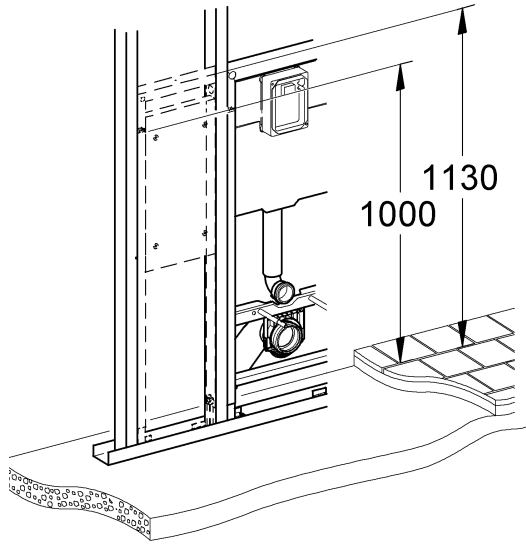

38 559

Rapid SL

Design & Quality Engineering GROHE Germany

94.495.331/ÄM 222721/03.12

GROHE
ENJOY WATER®

D

Grohe Deutschland
Vertriebs GmbH
Zur Porta 9
32457 Porta Westfalica
Tel.: +49 571 3989-333
Fax: +49 571 3989-999