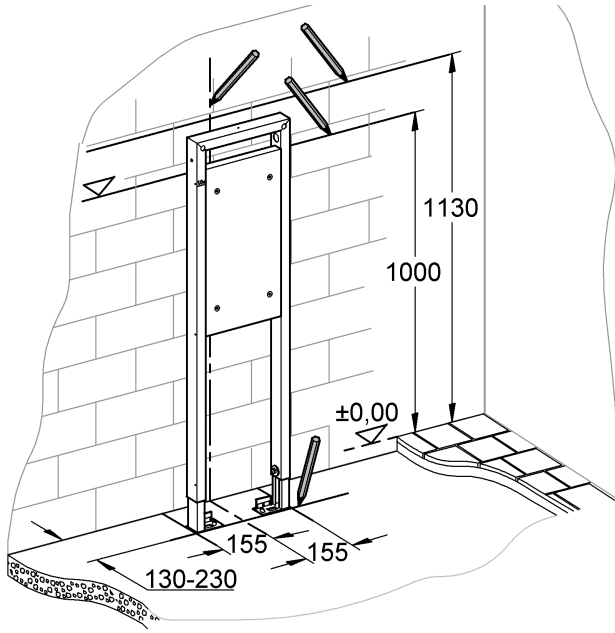

38 559

Rapid SL

Design & Quality Engineering GROHE Germany

94.495.331/ÄM 222721/03.12

GROHE
ENJOY WATER®

D

Grohe Deutschland
Vertriebs GmbH
Zur Porta 9
32457 Porta Westfalica
Tel.: +49 571 3989-333
Fax: +49 571 3989-999