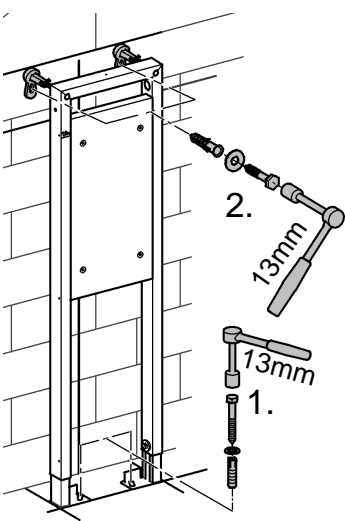

38 559

Rapid SL

Design & Quality Engineering GROHE Germany

94.495.331/ÄM 222721/03.12

GROHE
ENJOY WATER®

D

Grohe Deutschland
Vertriebs GmbH
Zur Porta 9
32457 Porta Westfalica
Tel.: +49 571 3989-333
Fax: +49 571 3989-999