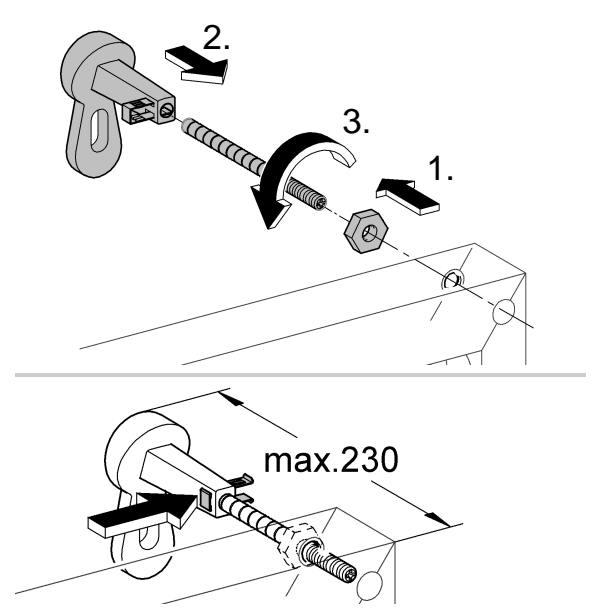

38 559

Rapid SL

Design & Quality Engineering GROHE Germany

94.495.331/ÄM 222721/03.12

GROHE
ENJOY WATER®

D

Grohe Deutschland
Vertriebs GmbH
Zur Porta 9
32457 Porta Westfalica
Tel.: +49 571 3989-333
Fax: +49 571 3989-999