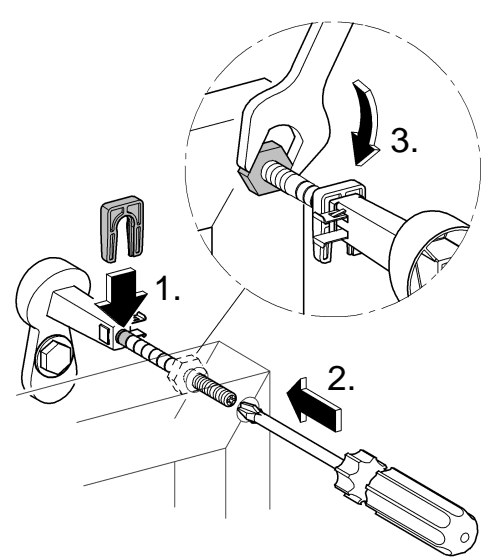

38 559

Rapid SL

Design & Quality Engineering GROHE Germany

94.495.331/ÄM 222721/03.12

GROHE
ENJOY WATER®

D

Grohe Deutschland
Vertriebs GmbH
Zur Porta 9
32457 Porta Westfalica
Tel.: +49 571 3989-333
Fax: +49 571 3989-999