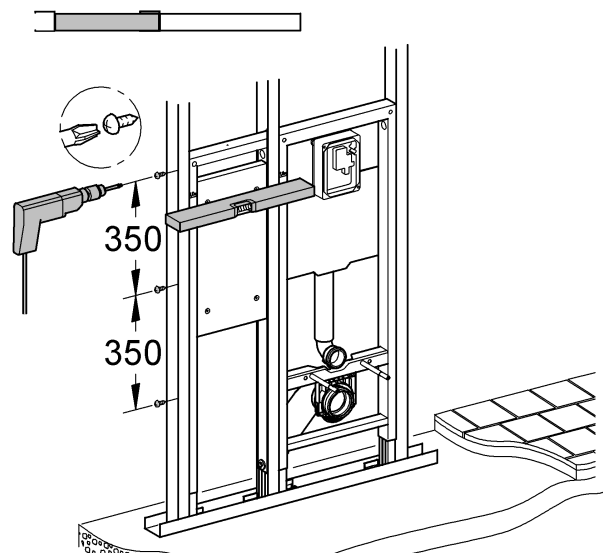

38 559

Rapid SL

Design & Quality Engineering GROHE Germany

94.495.331/ÄM 222721/03.12

GROHE
ENJOY WATER®

D

Grohe Deutschland
Vertriebs GmbH
Zur Porta 9
32457 Porta Westfalica
Tel.: +49 571 3989-333
Fax: +49 571 3989-999