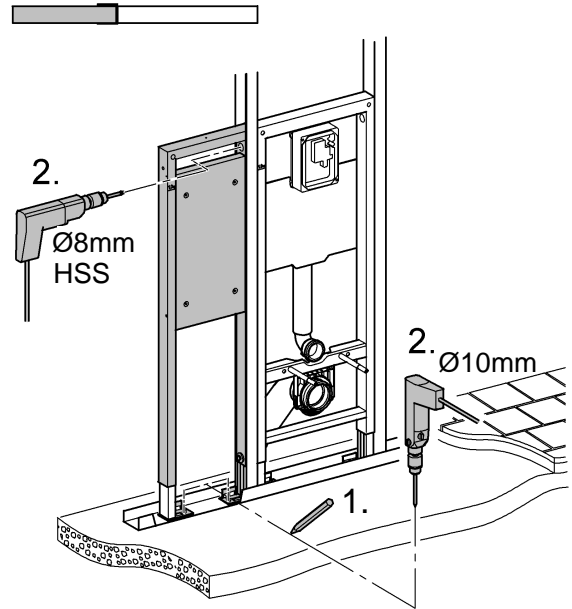

38 559

Rapid SL

Design & Quality Engineering GROHE Germany

94.495.331/ÄM 222721/03.12

GROHE
ENJOY WATER®

D

Grohe Deutschland
Vertriebs GmbH
Zur Porta 9
32457 Porta Westfalica
Tel.: +49 571 3989-333
Fax: +49 571 3989-999