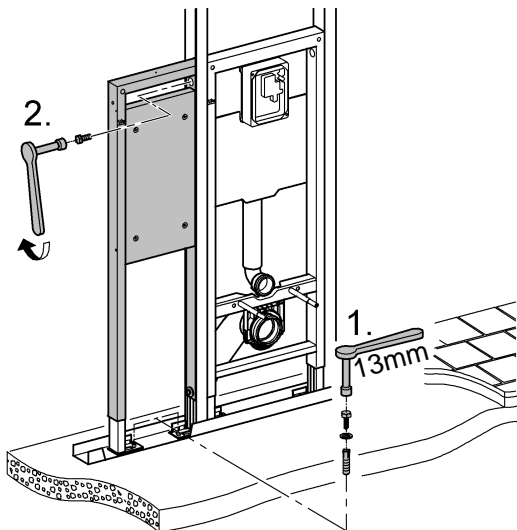

38 559

Rapid SL

Design & Quality Engineering GROHE Germany

94.495.331/ÄM 222721/03.12

GROHE
ENJOY WATER®

D

Grohe Deutschland
Vertriebs GmbH
Zur Porta 9
32457 Porta Westfalica
Tel.: +49 571 3989-333
Fax: +49 571 3989-999