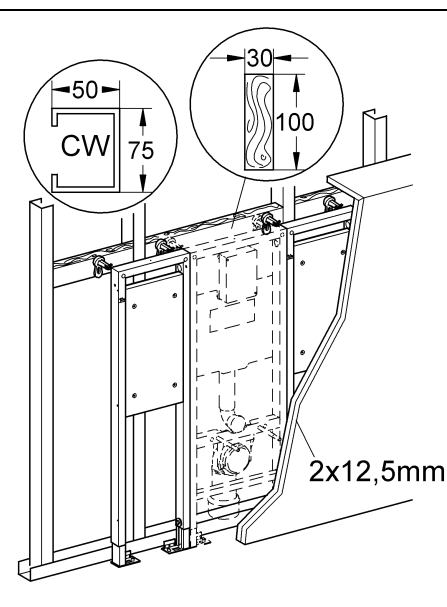

38 559

Rapid SL

Design & Quality Engineering GROHE Germany

94.495.331/ÄM 222721/03.12

GROHE
ENJOY WATER®

D

Grohe Deutschland
Vertriebs GmbH
Zur Porta 9
32457 Porta Westfalica
Tel.: +49 571 3989-333
Fax: +49 571 3989-999