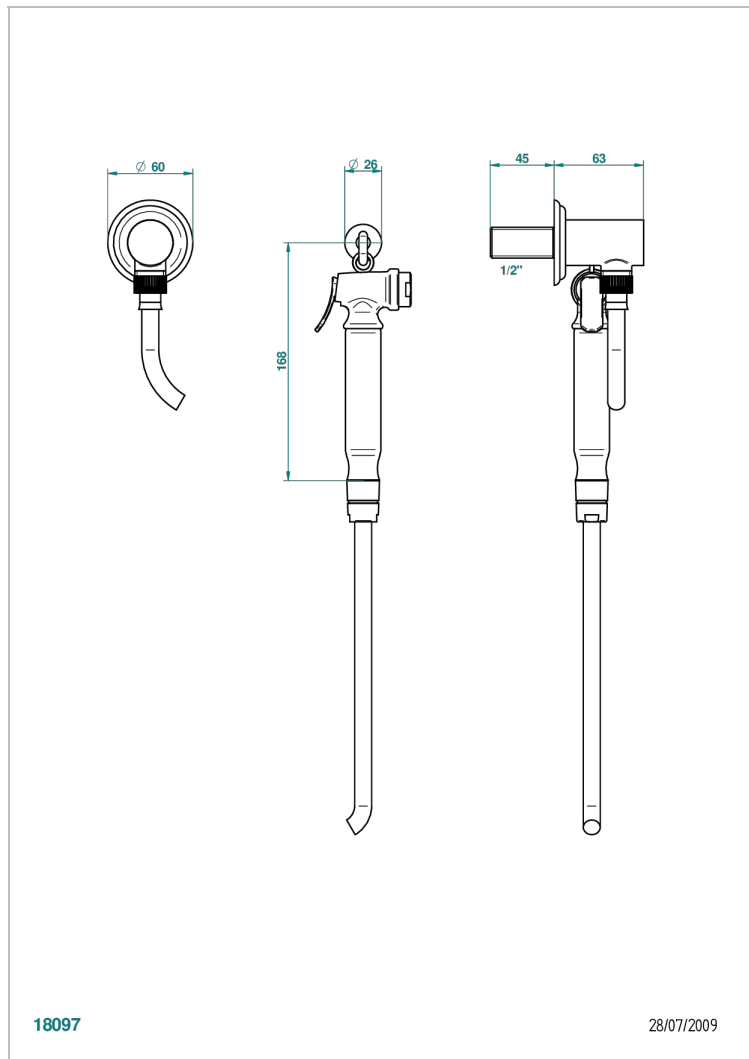

VOGUE С ЛАЗУРИТОМ

A8S-5840/7

THG[®]
PARIS

Душ гигиенический: 1.25 м шланг, крючок, вывод для душа и лейка с клапаном (возможны только следующие покрытия A02, B01, C01, D03, E02, F01, G01, G02)

ХАРАКТЕРИСТИКИ

- Vogue с лазуритом
- Душ гигиенический: 1.25 м шланг, крючок, вывод для душа и лейка с клапаном (возможны только следующие покрытия A02, B01, C01, D03, E02, F01, G01, G02)

ТЕХНИЧЕСКИЕ ХАРАКТЕРИСТИКИ

- Recommandé : 3 bars (max. 5 bars) - Advised : 43,5 psi (max. 72 psi)
- 9,5 l/min à 3 bars (2.5 gpm at 43.5 psi)