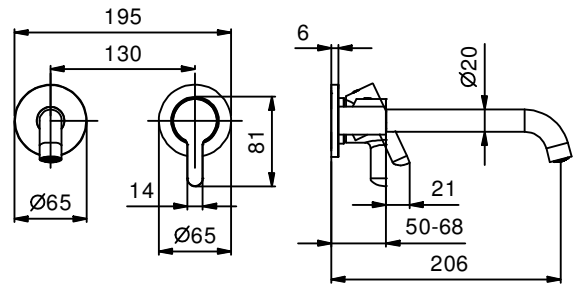

APT. R413B+M011A

Смеситель из стены для раковины

- вылет 21 см
- ручка
- ограничитель потока воды до 5 л/мин при 3 бар
- впуски 1/2"
- без донного клапана

Наружная часть

Отделки:

- | | | |
|--------------------------|------------------------------|-------------|
| <input type="checkbox"/> | Хром | 53 02 R413B |
| <input type="checkbox"/> | Nickel PVD | 53 95 R413B |
| <input type="checkbox"/> | Matt Gun Metal PVD | 53 P5 R413B |
| <input type="checkbox"/> | Matt British Gold PVD | 53 P6 R413B |
| <input type="checkbox"/> | Matt Copper PVD | 53 P9 R413B |

Внутренняя часть

Отделки:

- | | |
|--------------------------|-------------|
| <input type="checkbox"/> | 44 00 M011A |
|--------------------------|-------------|

Проект:

Комната:

Дата:

Комментарии:

сертификаты: