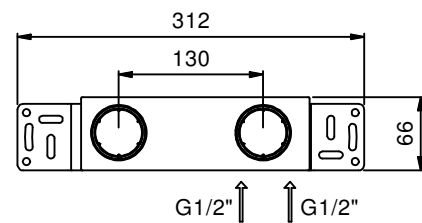

APT. R413B+M011A

Смеситель из стены для раковины

- вылет 21 см
- ручка
- ограничитель потока воды до 5 л/мин при 3 бар
- впуски 1/2"
- без донного клапана

Наружная часть

Отделки:

- | | | |
|--------------------------|------------------------------|-------------|
| <input type="checkbox"/> | Хром | 53 02 R413B |
| <input type="checkbox"/> | Nickel PVD | 53 95 R413B |
| <input type="checkbox"/> | Matt Gun Metal PVD | 53 P5 R413B |
| <input type="checkbox"/> | Matt British Gold PVD | 53 P6 R413B |
| <input type="checkbox"/> | Matt Copper PVD | 53 P9 R413B |

Внутренняя часть

Отделки:

- | | |
|--------------------------|-------------|
| <input type="checkbox"/> | 44 00 M011A |
|--------------------------|-------------|

Проект:

Комната:

Дата:

Комментарии:

сертификаты: