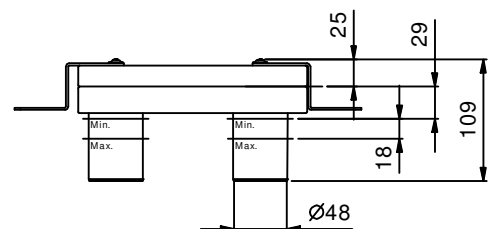

APT. R413B+M011A

Смеситель из стены для раковины

- вылет 21 см
- ручка
- ограничитель потока воды до 5 л/мин при 3 бар
- впуски 1/2"
- без донного клапана

Наружная часть

Отделки:

- | | | |
|--------------------------|------------------------------|-------------|
| <input type="checkbox"/> | Хром | 53 02 R413B |
| <input type="checkbox"/> | Nickel PVD | 53 95 R413B |
| <input type="checkbox"/> | Matt Gun Metal PVD | 53 P5 R413B |
| <input type="checkbox"/> | Matt British Gold PVD | 53 P6 R413B |
| <input type="checkbox"/> | Matt Copper PVD | 53 P9 R413B |

Внутренняя часть

Отделки:

- | | |
|--------------------------|-------------|
| <input type="checkbox"/> | 44 00 M011A |
|--------------------------|-------------|

Проект:

Комната:

Дата:

Комментарии:

сертификаты: