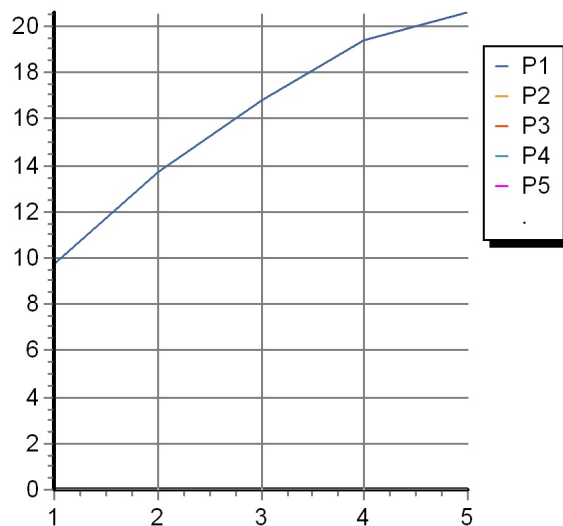

Cromo / Chrome

P70

PVD Oro Rosa / PVD
Rose Gold

SHOWER

Z93804

Disegno Complessivo / Overall Drawing

SHOWER

Z93804 Portate / Flowrates (lt/min)

PRESSIONE PRESSURE	1 BAR	2 BAR	3 BAR	4 BAR	5 BAR
1 RUBINETTO APERTO <i>P1</i>	9,7	13,7	16,8	19,4	20,6
<i>P2</i>					
<i>P3</i>					
<i>P4</i>					
<i>P5</i>					

SHOWER

Z93804 Pesi e Misure / Weights and Sizes

Peso (Kg) Weight (lb)	0,69 (Kg)	1,53 (lb)
Volume test (dc3) - (in3)	1,21 (dc3)	73,84 (in3)
h (mm) - (in)	73,00 (mm)	2,87 (in)
L1 (mm) - (in)	127,00 (mm)	5,00 (in)
L2 (mm) - (in)	130,00 (mm)	5,12 (in)