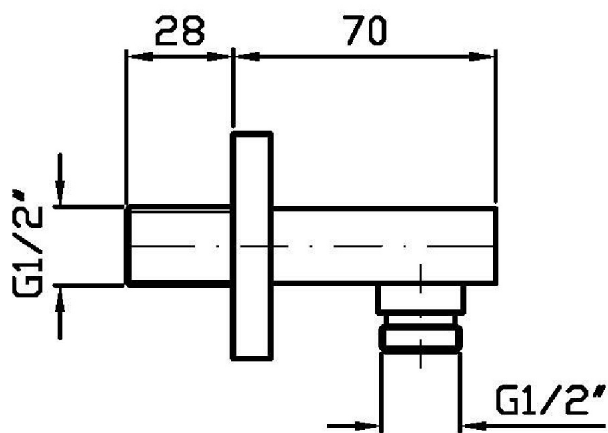

Marchio / Brand ZUCCHETTI

Classe / Class DOCCE

SHOWER

Z93804

Preso acqua. / Wall elbow.

Preso acqua da 1/2" x 1/2" per gruppo incasso.

Wall elbow 1/2" x 1/2".

Finiture / Finishes

Cromo / Chrome

P70

PVD Oro Rosa / PVD
Rose Gold

SHOWER

Z93804

Disegno Complessivo / Overall Drawing

SHOWER

Z93804 Portate / Flowrates (lt/min)

PRESSIONE PRESSURE	1 BAR	2 BAR	3 BAR	4 BAR	5 BAR
1 RUBINETTO APERTO <i>P1</i>	9,7	13,7	16,8	19,4	20,6
<i>P2</i>					
<i>P3</i>					
<i>P4</i>					
<i>P5</i>					

SHOWER

Z93804 Pesi e Misure / Weights and Sizes

Peso (Kg) Weight (lb)	0,69 (Kg)	1,53 (lb)
Volume test (dc3) - (in3)	1,21 (dc3)	73,84 (in3)
h (mm) - (in)	73,00 (mm)	2,87 (in)
L1 (mm) - (in)	127,00 (mm)	5,00 (in)
L2 (mm) - (in)	130,00 (mm)	5,12 (in)