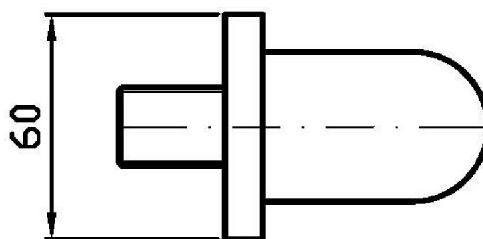

Marchio / Brand ZUCCHETTI

Classe / Class DOCCE

SHOWER

Z93804

Preso acqua. / Wall elbow.

Preso acqua da 1/2" x 1/2" per gruppo incasso.

Wall elbow 1/2" x 1/2".

Finiture / Finishes

Cromo / Chrome

P70

PVD Oro Rosa / PVD
Rose Gold

SHOWER

Z93804

Disegno Complessivo / Overall Drawing

SHOWER

Z93804 Portate / Flowrates (lt/min)

PRESSIONE PRESSURE	1 BAR	2 BAR	3 BAR	4 BAR	5 BAR
1 RUBINETTO APERTO <i>P1</i>	9,7	13,7	16,8	19,4	20,6
<i>P2</i>					
<i>P3</i>					
<i>P4</i>					
<i>P5</i>					

SHOWER

Z93804 Pesi e Misure / Weights and Sizes

Peso (Kg) Weight (lb)	0,69 (Kg)	1,53 (lb)
Volume test (dc3) - (in3)	1,21 (dc3)	73,84 (in3)
h (mm) - (in)	73,00 (mm)	2,87 (in)
L1 (mm) - (in)	127,00 (mm)	5,00 (in)
L2 (mm) - (in)	130,00 (mm)	5,12 (in)