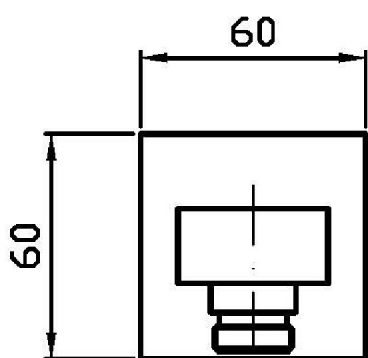

Marchio / Brand ZUCCHETTI

Classe / Class DOCCE

SHOWER

Z93804

Preso acqua. / Wall elbow.

Preso acqua da 1/2" x 1/2" per gruppo incasso.

Wall elbow 1/2" x 1/2".

Finiture / Finishes

Cromo / Chrome

P70

PVD Oro Rosa / PVD
Rose Gold

SHOWER

Z93804

Disegno Complessivo / Overall Drawing

SHOWER

Z93804 Portate / Flowrates (lt/min)

PRESSIONE PRESSURE	1 BAR	2 BAR	3 BAR	4 BAR	5 BAR
1 RUBINETTO APERTO <i>P1</i>	9,7	13,7	16,8	19,4	20,6
<i>P2</i>					
<i>P3</i>					
<i>P4</i>					
<i>P5</i>					

SHOWER

Z93804 Pesi e Misure / Weights and Sizes

Peso (Kg) Weight (lb)	0,69 (Kg)	1,53 (lb)
Volume test (dc3) - (in3)	1,21 (dc3)	73,84 (in3)
h (mm) - (in)	73,00 (mm)	2,87 (in)
L1 (mm) - (in)	127,00 (mm)	5,00 (in)
L2 (mm) - (in)	130,00 (mm)	5,12 (in)