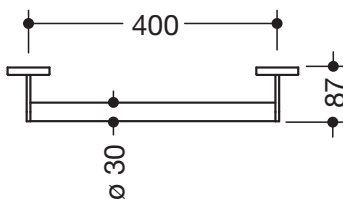

Abmessungen in mm