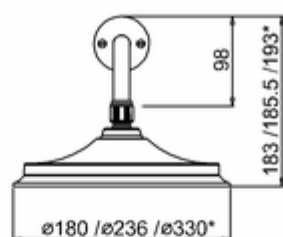

Burlington®

ДУШЕВАЯ СТОЙКА С ВСТРОЕННЫМ ТЕРМОСТАТОМ VF15 С ДУШЕВОЙ НАСАДКОЙ 6"

VF15 Душевой комплект Severn встраиваемый, с 1 выпуском, цвет Хром (без душ.насадки)
V16 Душевая насадка 6"

* Three options of shower heads
(6 inch, 9 inch and 12 inch)