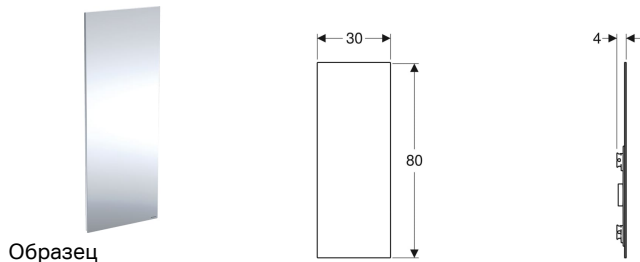

Раздвижная дверь Geberit зеркальная, открывается влево

Образец

Цели применения

- Для коробов для хранения в нише со вставными полками Geberit

Характеристики

- Подходит к Geberit ONE

- Открывается влево
- С зеркальным покрытием с обеих сторон
- Подгоняется вертикально и горизонтально

Технические характеристики

Материал | Алюминий

Арт. №	Модель
154.294.00.1	Левая

Принадлежности

- Короб для хранения в нише со вставными полками Geberit