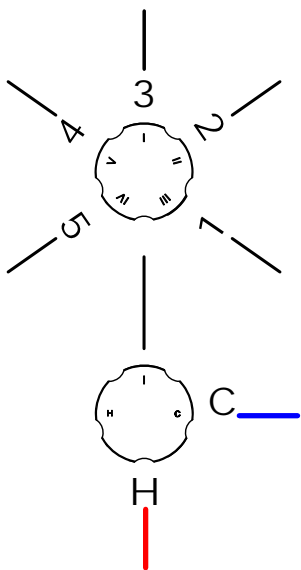

Composizione a 5 vie
5 way shower set

Art. TANKD + TANKHF
(Miscelatore ad alta portata)
(High flow rate mixer)

Deviatore da 2, 3, 4 o 5 vie.
Encased 2, 3, 4 or 5 way diverter

Miscelatore
Mixer

Composizione a 5 vie
5 way shower set

Art. TANKD + TANK
(Miscelatore alta portata)
(High flow rate mixer)

Deviatore da 2, 3, 4 o 5 vie.
Encased 2, 3, 4 or 5 way diverter

Miscelatore
Mixer