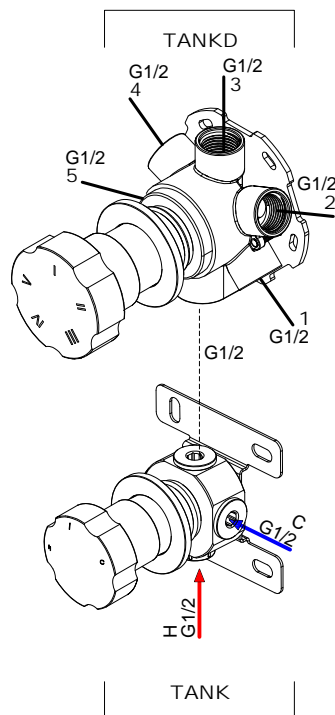

Composizione a 5 vie
5 way shower set

Art. TANKD + TANKHF
(Miscelatore ad alta portata)
(High flow rate mixer)

Deviatore da 2, 3, 4 o 5 vie.
Encased 2, 3, 4 or 5 way diverter

Miscelatore
Mixer

Composizione a 5 vie
5 way shower set

Art. TANKD + TANK
(Miscelatore alta portata)
(High flow rate mixer)

Deviatore da 2, 3, 4 o 5 vie.
Encased 2, 3, 4 or 5 way diverter

Miscelatore
Mixer