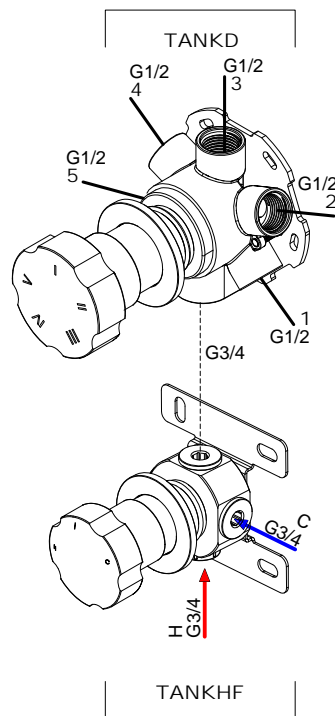

Composizione a 5 vie
5 way shower set

Art. TANKD + TANKHF
(Miscelatore ad alta portata)
(High flow rate mixer)

Deviatore da 2, 3, 4 o 5 vie.
Encased 2, 3, 4 or 5 way diverter

Miscelatore
Mixer

Composizione a 5 vie
5 way shower set

Art. TANKD + TANK
(Miscelatore alta portata)
(High flow rate mixer)

Deviatore da 2, 3, 4 o 5 vie.
Encased 2, 3, 4 or 5 way diverter

Miscelatore
Mixer