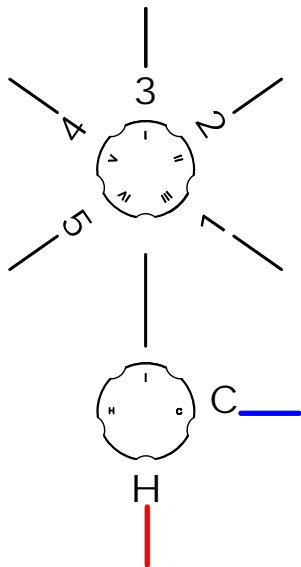

Composizione a 5 vie
5 way shower set

Art. TANKD + TANKHF
(Miscelatore ad alta portata)
(High flow rate mixer)

Deviatore da 2, 3, 4 o 5 vie.
Encased 2, 3, 4 or 5 way diverter

Miscelatore
Mixer

Composizione a 5 vie
5 way shower set

Art. TANKD + TANK
(Miscelatore alta portata)
(High flow rate mixer)

Deviatore da 2, 3, 4 o 5 vie.
Encased 2, 3, 4 or 5 way diverter

Miscelatore
Mixer