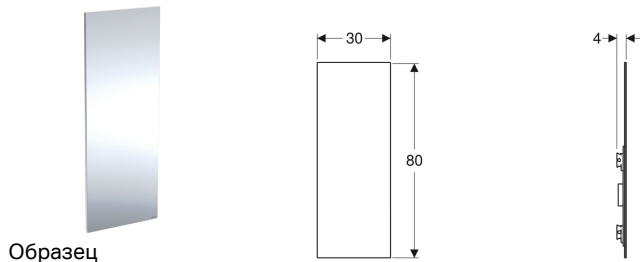

Раздвижная дверь Geberit зеркальная, открывается вправо

Образец

Цели применения

- Для коробов для хранения в нише со вставными полками Geberit

Характеристики

- Подходит к Geberit ONE

- Открывается вправо
- С зеркальным покрытием с обеих сторон
- Подгоняется вертикально и горизонтально

Технические характеристики

Материал | Алюминий

Арт. №	Модель
154.295.00.1	Правая

Принадлежности

- Короб для хранения в нише со вставными полками Geberit