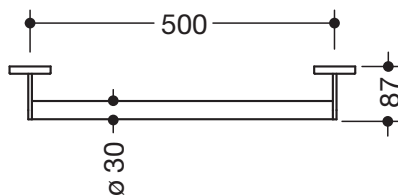

Haltegriff 900.36.03240

- gerade Stange mit zur Wand ausgeführten Stützen und Rosetten
- Achsmaß 500 mm, 87 mm tief
- Stangendurchmesser 30 mm, Rohrstärke 2 mm, Rosettendurchmesser 70 mm
- aus hochwertigem Edelstahl, verchromt
- inklusive korrosionsfreiem und geprüftem HEWI Befestigungsmaterial zur Wandmontage sowie Dichtband zur Abdichtung der Bohrpunkte
- geeignet für alle HEWI Einhängesitze

Abbildung ähnlich

Abmessungen in mm

Oberfläche

Chr

Alternative Oberflächen

DX

DC

AY