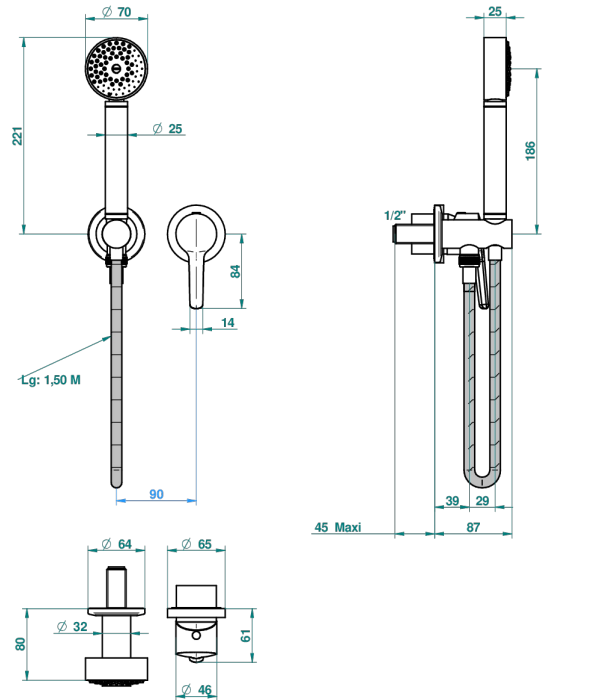

SYSTEM METAL QUADRILLE

G9E-6561B

THG®
PARIS

Trim only for wall mixer with complete handshower on hook

Compatible avec

5840/MA
5840/MA/W

5840/MAUS

67619

13/12/2018

ХАРАКТЕРИСТИКИ

- System métal quadrillé
- Trim only for wall mixer with complete handshower on hook

ДОСТУПНЫЕ ВАРИАНТЫ ПОКРЫТИЙ

Blush PVD - H62
Graphite PVD - H64
Matt Umber PVD - H67
Matt blush PVD - H60
Matt graphite PVD - H65
Umber PVD - H66

Аранья (чёрный никель) - D24
Бронза - D01
Золото - F01
Матовая красная старинная медь - H07
Матовое золото - F07
Матовое светлое золото - F31

Матовый никель - C01
Матовый хром - C02
Никель - B01
Покрытие PVD бронза - F33
Покрытие PVD золотистый цвет - H52
Покрытие PVD латунь - H49

Покрытие PVD матовая бронза - F34
Покрытие PVD матовая латунь - H50
Покрытие PVD матовый золотистый - H53
Покрытие PVD матовый никель - H56
Покрытие PVD никель - H55
Розовое золото - F27

Сатинированное золото - F03
Сатинированный хром - C03
Светлое золото - F30
Серебро с родием - F18
Состаренный никель - H28
Старинное серебро - H03