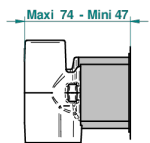

67619

13/12/2018

ХАРАКТЕРИСТИКИ

- System métal quadrillé
- Trim only for wall mixer with complete handshower on hook

ДОСТУПНЫЕ ВАРИАНТЫ ПОКРЫТИЙ

Blush PVD - H62
Graphite PVD - H64
Matt Umber PVD - H67
Matt blush PVD - H60
Matt graphite PVD - H65
Umber PVD - H66

Аранья (чёрный никель) - D24
Бронза - D01
Золото - F01
Матовая красная старинная медь - H07
Матовое золото - F07
Матовое светлое золото - F31

Матовый никель - C01
Матовый хром - C02
Никель - B01
Покрытие PVD бронза - F33
Покрытие PVD золотистый цвет - H52
Покрытие PVD латунь - H49

Покрытие PVD матовая бронза - F34
Покрытие PVD матовая латунь - H50
Покрытие PVD матовый золотистый - H53
Покрытие PVD матовый никель - H56
Покрытие PVD никель - H55
Розовое золото - F27

Сатинированное золото - F03
Сатинированный хром - C03
Светлое золото - F30
Серебро с родием - F18
Состаренный никель - H28
Старинное серебро - H03