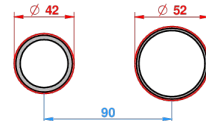

67619

13/12/2018

ХАРАКТЕРИСТИКИ

- System métal quadrillé
- Trim only for wall mixer with complete handshower on hook

ДОСТУПНЫЕ ВАРИАНТЫ ПОКРЫТИЙ

Blush PVD - H62
Graphite PVD - H64
Matt Umber PVD - H67
Matt blush PVD - H60
Matt graphite PVD - H65
Umber PVD - H66

Аранья (чёрный никель) - D24
Бронза - D01
Золото - F01
Матовая красная старинная медь - H07
Матовое золото - F07
Матовое светлое золото - F31

Матовый никель - C01
Матовый хром - C02
Никель - B01
Покрытие PVD бронза - F33
Покрытие PVD золотистый цвет - H52
Покрытие PVD латунь - H49

Покрытие PVD матовая бронза - F34
Покрытие PVD матовая латунь - H50
Покрытие PVD матовый золотистый - H53
Покрытие PVD матовый никель - H56
Покрытие PVD никель - H55
Розовое золото - F27

Сатинированное золото - F03
Сатинированный хром - C03
Светлое золото - F30
Серебро с родием - F18
Состаренный никель - H28
Старинное серебро - H03