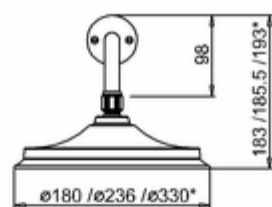

## ДУШЕВАЯ СТОЙКА С ВСТРОЕННЫМ ТЕРМОСТАТОМ VF3S С ДУШЕВОЙ НАСАДКОЙ 9"

**VF3S** Душевой комплект Severn встраиваемый, с 2-мя выпусками, с руч.душем, цвет Хром (без душ.насадки)  
**V17/ARCV17 CHR** Душевая насадка 9'

\* Three options of shower heads  
(6 inch, 9 inch and 12 inch)