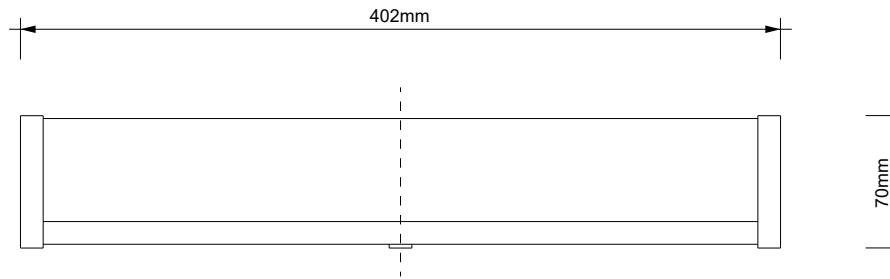

DECOR WALTHER®

Since 1973

MANHATTAN 40 N LED

MASSZEICHUNG
DIMENSIONAL DRAWING
DESSIN DIMENSIONNEL
DISEGNO DIMENSIONALE

26 April 2022 / FG
M 1:4

Alle Angaben ohne Gewähr.
Maß und Modelländerungen vorbehalten.
All information without engagement.
Measurement and changes conditionally.
Toutes les données sans garantie.
Les dimensions et les modèles peuvent
être modifiés sans préavis.
Tutti i dati senza garanzia. Le dimensioni
e i modelli sono soggetti a modifiche
senza preavviso.

© 2021.
Decor Walther Einrichtungs GmbH.
All rights reserved.

Positionierung der Bohrlöcher

Kabelführung

DECOR WALTHER
EINRICHTUNGS GMBH
BETTINASTRASSE 72
D-63067 OFFENBACH/MAIN
PHONE 0049 (0)69 / 272279-0
FAX 0049 (0)69 / 272279-27
INFO@DECOR-WALTHER.DE
WWW.DECOR-WALTHER.DE