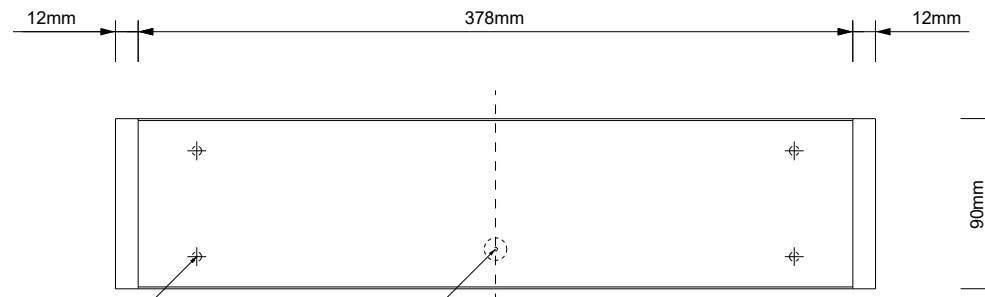

DECOR WALTHER®

Since 1973

MANHATTAN 40 N LED

MASSZEICHUNG
DIMENSIONAL DRAWING
DESSIN DIMENSIONNEL
DISEGNO DIMENSIONALE

26 April 2022 / FG
M 1:4

Alle Angaben ohne Gewähr.
Maß und Modelländerungen vorbehalten.
All information without engagement.
Measurement and changes conditionally.
Toutes les données sans garantie.
Les dimensions et les modèles peuvent
être modifiés sans préavis.
Tutti i dati senza garanzia. Le dimensioni
e i modelli sono soggetti a modifiche
senza preavviso.

© 2021.
Decor Walther Einrichtungs GmbH.
All rights reserved.

Positionierung der Bohrlöcher

Kabelführung

DECOR WALTHER
EINRICHTUNGS GMBH
BETTINASTRASSE 72
D-63067 OFFENBACH/MAIN
PHONE 0049 (0)69 / 272279-0
FAX 0049 (0)69 / 272279-27
INFO@DECOR-WALTHER.DE
WWW.DECOR-WALTHER.DE