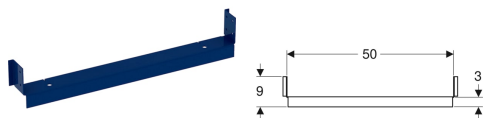

Траверса для монтажного элемента Geberit Duofix для короба для хранения в нише

Образец

Цели применения

- Для использования в системе водоотвода без элемента для душа, с водоотводом в стене, 130 см

- Для установки элементов Geberit Duofix для короба для хранения в нише

Характеристики

- С порошковой окраской

Арт. №

111.595.00.1
