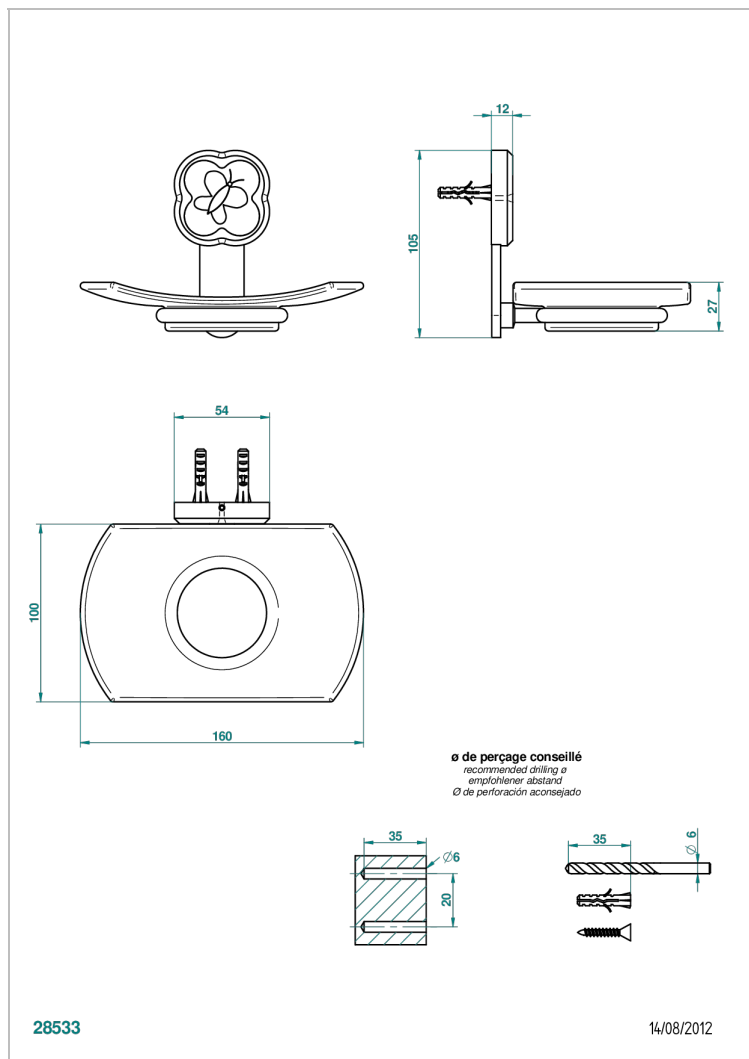

# САРУСИНЕ ФИОЛЕТОВЫЙ С ЗОЛОТЫМ ДЕКОРОМ

A7D-500

Мыльница стеклянная настенная

THG<sup>®</sup>  
PARIS