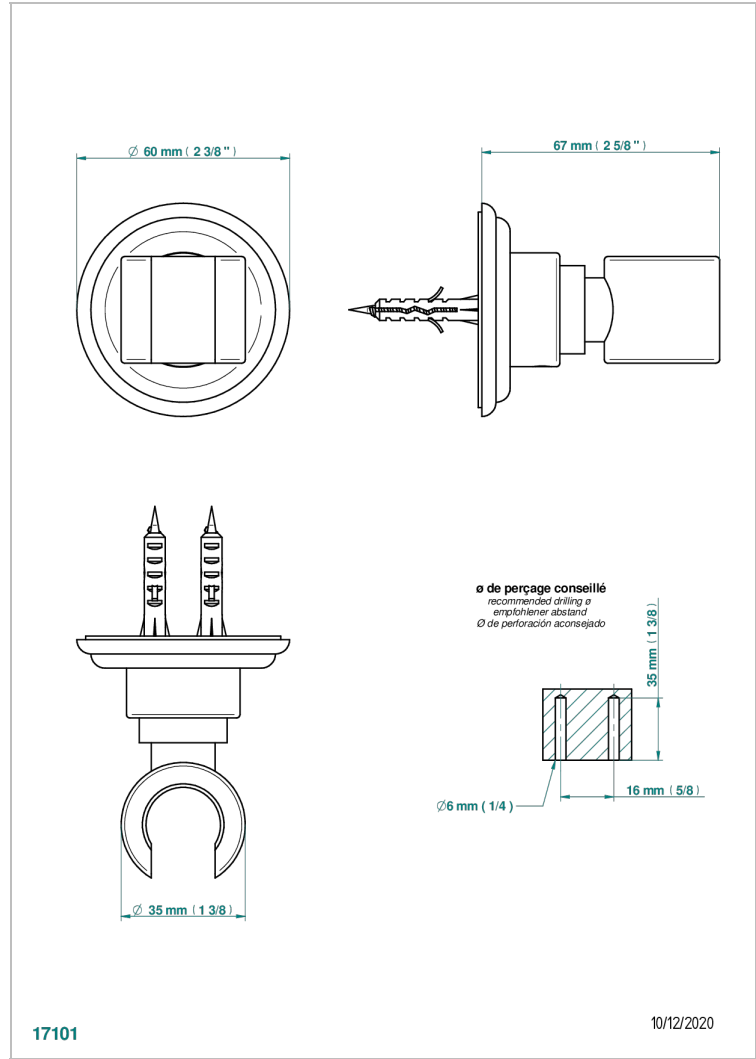

# MARQUISE БЕЛЫИ С ПЛАТИНОВЫМ ДЕКОРОМ

A7G-53F

Кронштейн стационарный встраиваемый в стену

THG<sup>®</sup>  
PARIS

17101

10/12/2020

## ХАРАКТЕРИСТИКИ

- Marquise белый с платиновым декором
- Кронштейн стационарный встраиваемый в стену