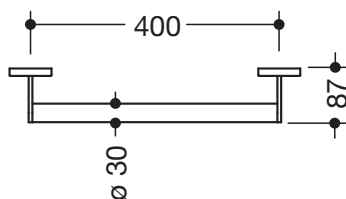

Abmessungen in mm