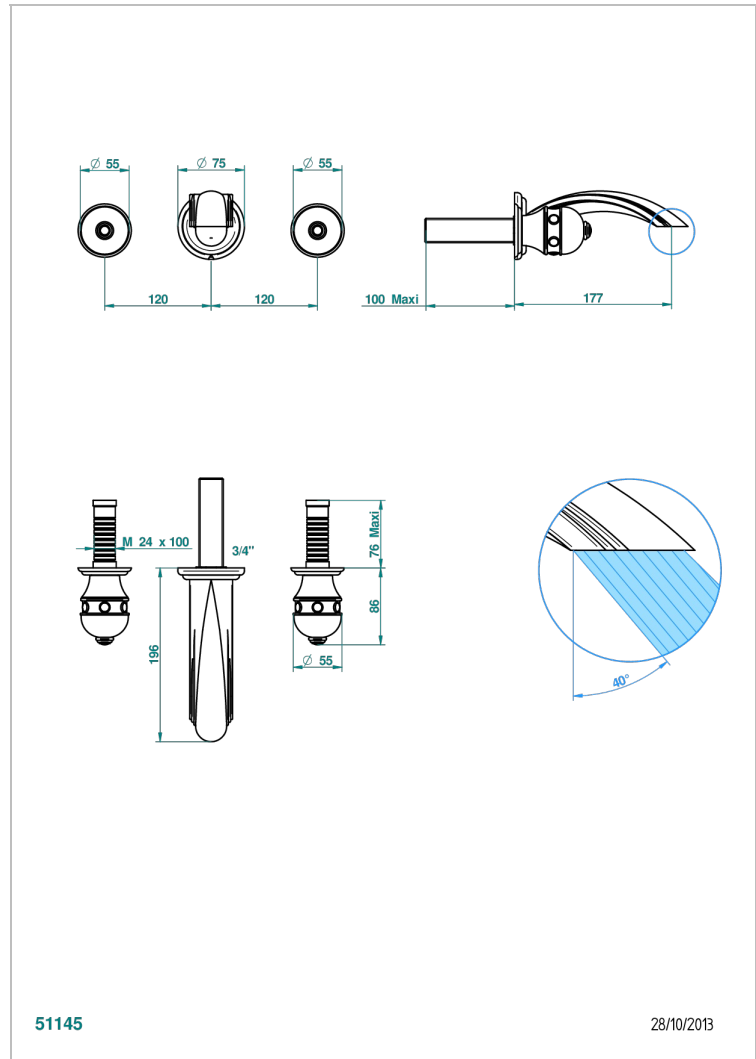

SULLY С МАЛАХИТОМ

A1V-41GB

THG[®]
PARIS

Внешняя часть смесителя встраиваемого в стену для ванны на три отверстия с изливом ГОЛИАФ

51145

28/10/2013

ХАРАКТЕРИСТИКИ

- Sully с малахитом
- Внешняя часть смесителя встраиваемого в стену для ванны на три отверстия с изливом ГОЛИАФ