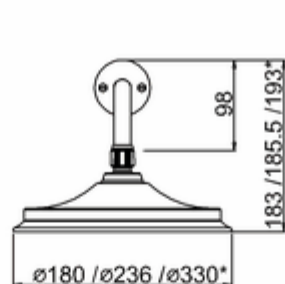

Burlington®

ДУШЕВАЯ СТОЙКА С ВНЕШНИМ ТЕРМОСТАТОМ AF1S С ДУШЕВОЙ НАСАДКОЙ 12"

AF1S Душевой комплект Avon внешний, с 1 выпуском, цвет Хром
(без душ.насадки)
V60/ARCV60 CHR Душевая насадка 12"

* Three options of shower heads
(6 inch, 9 inch and 12 inch)